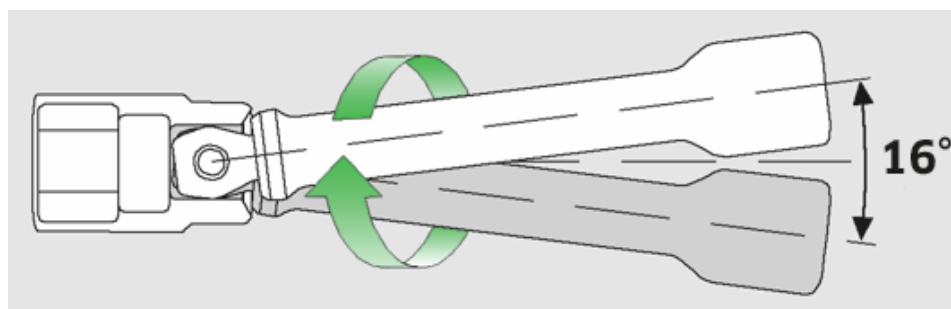

Prolongaciones wobble-drive

405W

Núm. art. **11010016**
 GTIN **4018754103805**
 Modelo **405W/4 VERLAENGERUNG 1/4 ZOLL**

Designación. 1/4 " Prolongación de Wobble-Drive Long.100mm

Descripción.

- ángulo de oscilación hasta 8° en cada dirección
- max. carga admisible 40 N·m

Ventajas.

Ángulo de oscilación de hasta 8° en cada dirección

Atributos técnicos.

Salida cuadradillo exterior (pulgadas)	1/4
Accionamiento cuadrado interior (pulgadas)	1/4 "
d	11,6 mm
Tam.	4
Longitud mm (L)	100 mm

Datos logísticos.

Profundidad mm (IFS)	100
Anchura mm (IFS)	12
Altura mm (IFS)	12
Longitud (empaquetada, mm)	100
Anchura (empaquetada, mm)	12
Altura en pulgadas	12
Volumen (envasado, dm ³)	0.0144 dm ³
Núm. art.	11010016