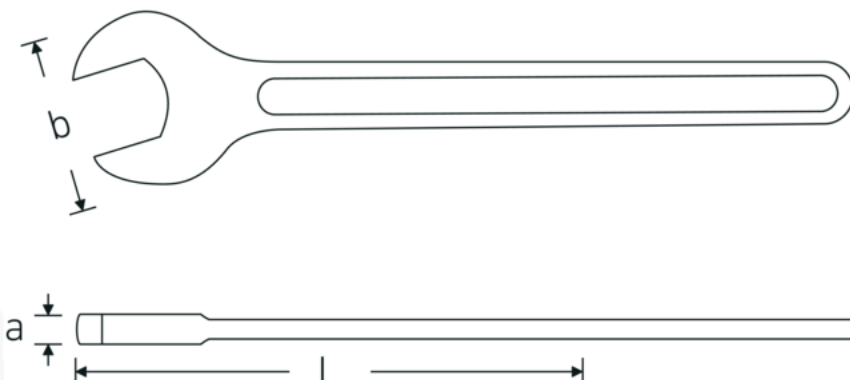

Llaves de una sola boca

4004

Núm. art. **40040500**
GTIN **4018754018376**
Modelo **4004 50**

Designación. Llave de una boca SW 50mm L.412mm

Descripción.

- DIN 894 asta 85 mm
- acero especial, gris acero

Ventajas.

DIN 894 hasta 85 mm

Dibujo técnico.

Atributos técnicos.

a 17 mm
Anchura mm (b) 102 mm

Datos logísticos.

Profundidad mm (IFS) 413
Anchura mm (IFS) 103

DIN	DIN 894	Altura mm (IFS)	17
Longitud mm (L)	412 mm	Longitud (empaquetada, mm)	413
Anchura de los planos 1 [mm]	50 mm	Anchura (empaquetada, mm)	103
		Altura en pulgadas	17
		Volumen (envasado, dm3)	0.723163 dm3
		Núm. art.	40040500
		Peso (bruto, kg)	1,003
		Peso PAP (kg)	0,000
		Peso PVC (kg)	0,000
		GTIN	4018754018376
		País de origen	GERMANY
		Región de origen	Nordrhein-Westfalen
		RAEE/Ley eléctrica	nicht ear-pflichtig
		Arancel de aduanas núm.	82041100
		Norma de embalaje	1
		Peso	1003 g