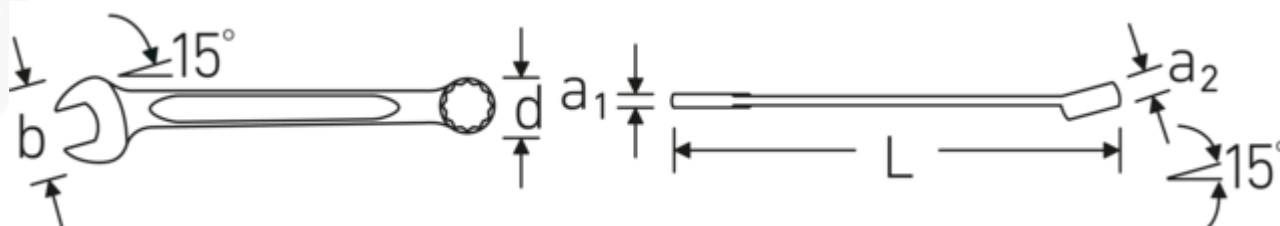

Llaves combinadas

130aSP

Núm. art. **40582828**
GTIN **4018754170920**
Modelo **130aSP 14=7/16**

Designación. Llaves de anillo SW 7/16 " L.135mm

Descripción.

- con perfil Spline-Drive
- MS-33787, MIL-W-8982
- HPQ®-Acero de alta calidad, cromado

Ventajas.

Made in Germany: STAHLWILLE Llaves combinadas Tño. spline {581} (), lado de la boca en estrella acodado 15 °, longitud 135 mm, , 40582828

El proceso de fabricación especial permite anillos en estrella con paredes finas, perfectos para atornillar en lugares de difícil acceso

Dibujo técnico.

Atributos técnicos.

a1	6 mm
a2	8 mm
Perfil de salida	Unidad spline (Spline-Drive)
Anchura mm (b)	23 mm
d	16,5 mm
Tamaño Perfil de salida	14
Longitud mm (L)	135 mm
Posición de la boca	15 °
Posición del anillo	15 °
Anchura de los planos 1 [pulgada]	7/16 "
Anchura de los planos 2 [pulgadas]	7/16 "

Datos logísticos.

Profundidad mm (IFS)	134
Anchura mm (IFS)	23
Altura mm (IFS)	7
Longitud (empaquetada, mm)	165
Anchura (empaquetada, mm)	45
Altura en pulgadas	25
Volumen (envasado, dm3)	0.185625 dm3
Núm. art.	40582828
Peso (bruto, kg)	0,219
Peso PAP (kg)	0,000
Peso PVC (kg)	0,003
GTIN	4018754170920
País de origen	GERMANY
Región de origen	Nordrhein-Westfalen
RAEE/Ley eléctrica	nicht ear-pflichtig
Arancel de aduanas núm.	82041100
Norma de embalaje	5
Peso	43 g