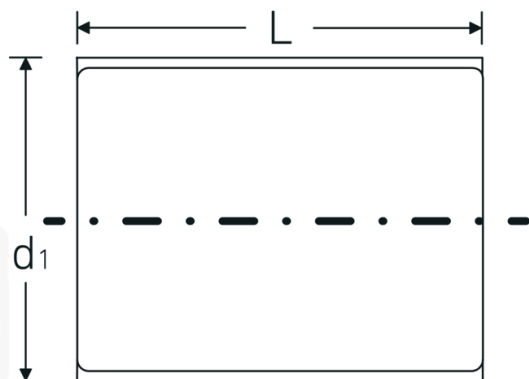

Bocas de llave de vaso VDE 3/8"

12171 VDE

Núm. art. 02380018
GTIN 4018754253555
Modelo 12171 VDE-18

Designación. 3/8 " Juego de bocas de llave de vaso VDE SW 18mm Long.50mm

Descripción.

- HPQ®-Acero de altas características, cromado
- aislamiento VDE hasta 1000 V
- DIN EN 60900
- #T; AC/1000 V

Ventajas.

Acero de alta calidad HPQ®, cromado

Dibujo técnico.

Atributos técnicos.

Perfil de salida	doble hexágono AS-drive
Accionamiento cuadrado interior (pulgadas)	3/8 "
d1	29,2 mm
DIN	DIN EN 60900
Longitud mm (L)	50 mm
Anchura de los planos [mm]	18 mm

Datos logísticos.

Profundidad mm (IFS)	49
Anchura mm (IFS)	29
Altura mm (IFS)	29
Longitud (empaquetada, mm)	60
Anchura (empaquetada, mm)	35
Altura en pulgadas	35
Volumen (envasado, dm3)	0.0735 dm3
Núm. art.	02380018
Peso (bruto, kg)	0,060
Peso PAP (kg)	0,000
Peso PVC (kg)	0,002
GTIN	4018754253555
País de origen	GERMANY
Región de origen	Nordrhein-Westfalen
RAEE/Ley eléctrica	nicht ear-pflichtig
Arancel de aduanas núm.	82042000
Norma de embalaje	1
Peso	58 g

Variantes.

Núm. art.	Nº de modelo (ERP)	Designación	GTIN
02380007	12171 VDE-7	3/8 " Juego de bocas de llave de vaso VDE SW 7mm Long.42mm	4018754253456
02380008	12171 VDE-8	3/8 " Juego de bocas de llave de vaso VDE SW 8mm Long.43mm	4018754253463
02380009	12171 VDE-9	3/8 " Juego de bocas de llave de vaso VDE SW 9mm Long.43mm	4018754253470
02380010	12171 VDE-10	3/8 " Juego de bocas de llave de vaso VDE SW 10mm Long.45mm	4018754253487
02380011	12171 VDE-11	3/8 " Juego de bocas de llave de vaso VDE SW 11mm Long.45mm	4018754253494
02380012	12171 VDE-12	3/8 " Juego de bocas de llave de vaso VDE SW 12mm Long.46mm	4018754253500
02380013	12171 VDE-13	3/8 " Juego de bocas de llave de vaso VDE SW 13mm Long.48mm	4018754253517
02380014	12171 VDE-14	3/8 " Juego de bocas de llave de vaso VDE SW 14mm Long.48mm	4018754253524