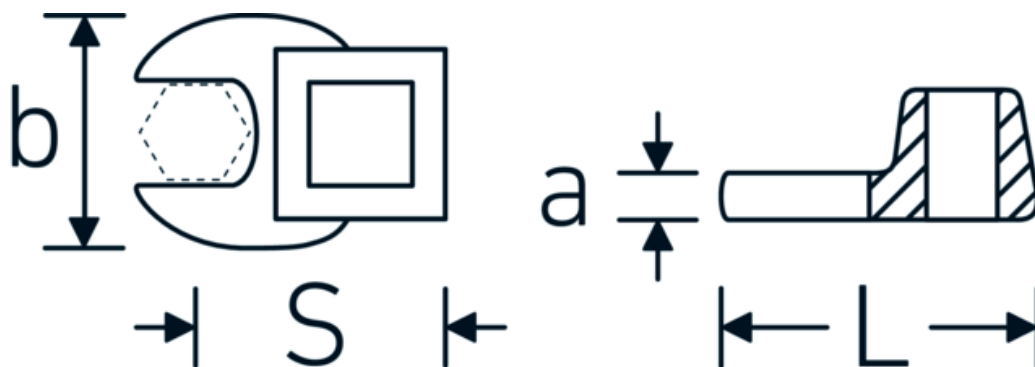

CROW-FOOT-nøgle, metrisk

540

Art. nr. 02200015
GTIN 4018754003525
Model 540 15

Betegnelse. 3/8 " CROW-FOOT-nøgle St. 15mm L.37,7mm

Egenskaber.

- Chrome-Alloy-Steel, forkromet
- BEMÆRK! Ændrede indstillingsværdier på momentnøglen <!-- (se note side [170524]) -->

Teknisk tegning.

Tekniske egenskaber.

a	6,3 mm
Firkantet drev indvendigt (tommer)	3/8 "
Bredde mm (b)	30 mm
Længde mm (L)	37,7 mm
S	20,4 mm

Logistiske data.

Dybde mm (IFS)	39
Bredde mm (IFS)	30
Højde mm (IFS)	16
Længde (pakket, mm)	39
Bredde (pakket, mm)	30
Højde (pakket, mm)	16