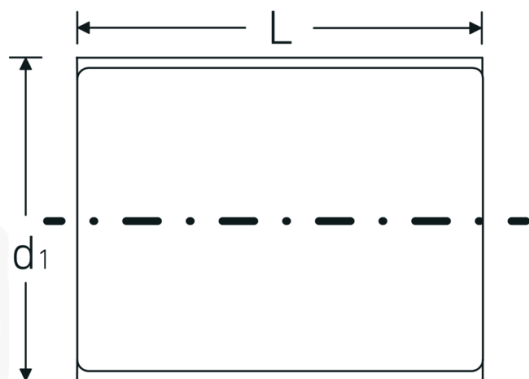

VDE-Nasadki 1/2"

12179 VDE

Art. nr 03370014
GTIN 4018754253784
Modelka 12179 VDE-14

Oznaczenie.

1/2 " Wkładka do kluczy nasadowych VDE Wi. 14mm Dł.56mm

Właściwości.

- HPQ®-stal wysokosprawna, chromowane
- VDE izolowany do 1000 V
- DIN EN 60900
- #T; AC/1000 V

Zalety.

Stal wysokiej jakości HPQ®, chromowana

Rysunek techniczny.

Atrybuty techniczne.

Profil wyjściowy	Nasadka podwójna sześciokątna AS-drive
Kwadratowy napęd wewnętrzny (cal)	1/2 "
d1	24,9 mm
DIN	DIN EN 60900
Długość mm (L)	56 mm
Szerokość w poprzek płaskowników [mm]	14 mm

Dane logistyczne.

Głębokość mm (IFS)	55
Szerokość mm (IFS)	27
Wysokość mm (IFS)	27
Długość (w opakowaniu, mm)	75
Szerokość (w opakowaniu, mm)	35
Wysokość (w opakowaniu, mm)	35
Objętość (w opakowaniu, dm ³)	0.091875 dm ³
Art. nr	03370014
Waga (brutto, kg)	0,070
Waga PAP (kg)	0,000
Waga PVC (kg)	0,002
GTIN	4018754253784
Kraj pochodzenia	GERMANY
Region pochodzenia	Nordrhein-Westfalen
WEEE/ElektroG	nicht ear-pflichtig
Nr taryfy celnej	82042000
Standard pakowania	1
Waga (g)	70 g

Variants.

Art. nr	Nr modelu (ERP)	Oznaczenie	GTIN
03370010	12179 VDE-10	1/2 " Wkładka do kluczy nasadowych VDE Wi. 10mm Dł.56mm	4018754253746
03370011	12179 VDE-11	1/2 " Wkładka do kluczy nasadowych VDE Wi. 11mm Dł.56mm	4018754253753
03370012	12179 VDE-12	1/2 " Wkładka do kluczy nasadowych VDE Wi. 12mm Dł.56mm	4018754253760
03370013	12179 VDE-13	1/2 " Wkładka do kluczy nasadowych VDE Wi. 13mm Dł.56mm	4018754253777
03370014	12179 VDE-14	1/2 " Wkładka do kluczy nasadowych VDE Wi. 14mm Dł.56mm	4018754253784
03370017	12179 VDE-17	1/2 " Wkładka do kluczy nasadowych VDE Wi. 17mm Dł.56mm	4018754253791
03370019	12179 VDE-19	1/2 " Wkładka do kluczy nasadowych VDE Wi. 19mm Dł.56mm	4018754253807