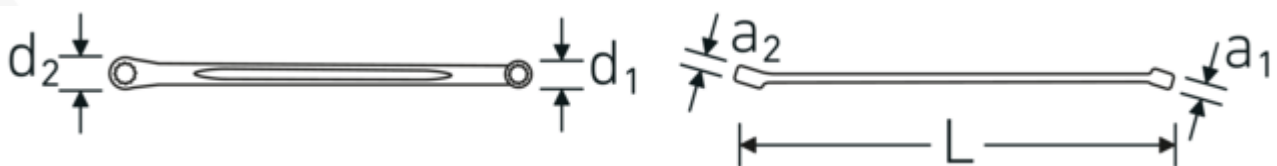

Technische tekening.