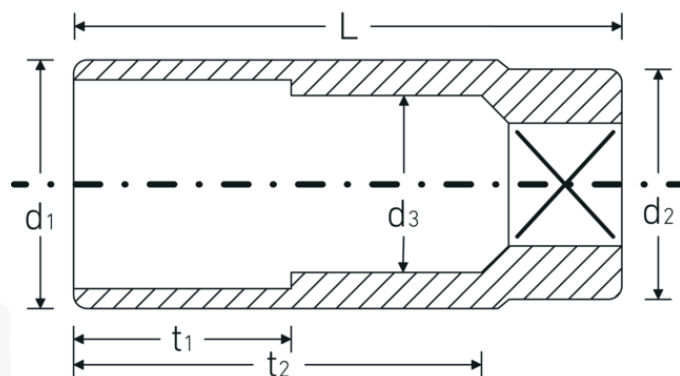

Bocas de llave de vaso

56

Núm. art. 05020041

GTIN 4018754008995

Modelo 56 41

Designación.

3/4 " Juego de bocas de llaves de vaso SW 41mm Long.90mm

Descripción.

- DIN 3124/ISO 2725-1, ASME B 107.5 M, largas
- AS-drive y acero de alto rendimiento HPQ® hasta tamaño máx. 36 mm, cromadas

Ventajas.

DIN 3124/ISO 2725-1, ASME B 107.5 M

Dibujo técnico.

Atributos técnicos.

Perfil de salida

AS-drive hexagonal

Datos logísticos.

Profundidad mm (IFS)

90

Anchura mm (IFS)

56

Accionamiento cuadrado interior (pulgadas)	3/4 "	Altura mm (IFS)	56
d1	55,5 mm	Longitud (empaquetada, mm)	95
d2	40 mm	Anchura (empaquetada, mm)	116
d3	38 mm	Altura en pulgadas	57
DIN	DIN 3124 / ISO 2725-1, ASME B 107.5 M	Volumen (envasado, dm3)	0.62814 dm3
Longitud mm (L)	90 mm	Núm. art.	05020041
Anchura de los planos [mm]	41 mm	Peso (bruto, kg)	1,435
t1	40 mm	Peso PAP (kg)	0,000
t2	58,5 mm	Peso PVC (kg)	0,009
		GTIN	4018754008995
		País de origen	GERMANY
		Región de origen	Nordrhein-Westfalen
		RAEE/Ley eléctrica	nicht ear-pflichtig
		Arancel de aduanas núm.	82042000
		Norma de embalaje	2
		Peso	714 g

Variantes.

Núm. art.	Nº de modelo (ERP)	Designación	GTIN
05020022	56 22	3/4 " Juego de bocas de llaves de vaso SW 22mm Long.90mm	4018754008926
05020024	56 24	3/4 " Juego de bocas de llaves de vaso SW 24mm Long.90mm	4018754008933
05020027	56 27	3/4 " Juego de bocas de llaves de vaso SW 27mm Long.90mm	4018754008940
05020030	56 30	3/4 " Juego de bocas de llaves de vaso SW 30mm Long.90mm	4018754008957
05020032	56 32	3/4 " Juego de bocas de llaves de vaso SW 32mm Long.90mm	4018754008964
05020034	56 34	3/4 " Juego de bocas de llaves de vaso SW 34mm Long.90mm	4018754008971
05020036	56 36	3/4 " Juego de bocas de llaves de vaso SW 36mm Long.90mm	4018754008988
05020041	56 41	3/4 " Juego de bocas de llaves de vaso SW 41mm Long.90mm	4018754008995