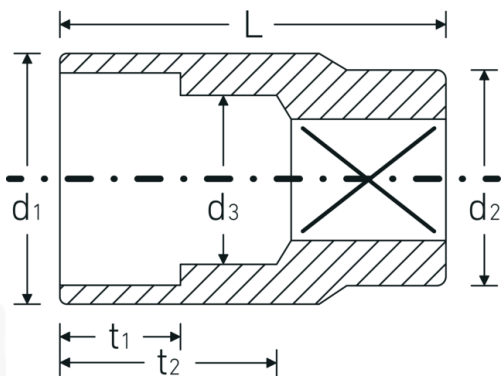

Socket

45

Product no. 02010019
GTIN 4018754002023
Model 45 19

Label. 3/8 " Socket Spanner size 19mm L.32mm

Features.

- DIN 3124/ISO 2725-1, ASME B 107.5M, DIN EN 3709
- HPQ® high performance steel, chrome plated

Advantages.

DIN 3124/ISO 2725-1, ASME B 107.5M, E DIN EN 3709.

Technical Drawing.

Technical Attributes.

Drive profile bi-hex AS-Drive®
Internal square drive (inch) 3/8 "

Logistics data.

Depth mm (IFS) 28
Width mm (IFS) 26

d1	25,2 mm	Height mm (IFS)	26
d2	19 mm	Length (packed, mm)	131
d3	18 mm	Width (packed, mm)	27
DIN	DIN 3124 / ISO 2725-1, ASME B 107.5M, DIN EN 3709	Height (packed, mm)	29
		Volume (packed, dm3)	0.102573 dm3
Length mm (L)	32 mm	Art. no.	02010019
Width across flats [mm]	19 mm	Weight (gross, kg)	0,240
t1	13,5 mm	Weight PAP (kg)	0,000
t2	19 mm	Weight PVC (kg)	0,003
		GTIN	4018754002023
		Country of origin	GERMANY
		Region of origin	Nordrhein-Westfalen
		WEEE/ElektroG	nicht ear-pflichtig
		Customs tariff no.	82042000
		Packing standard	5
		Weight	39 g