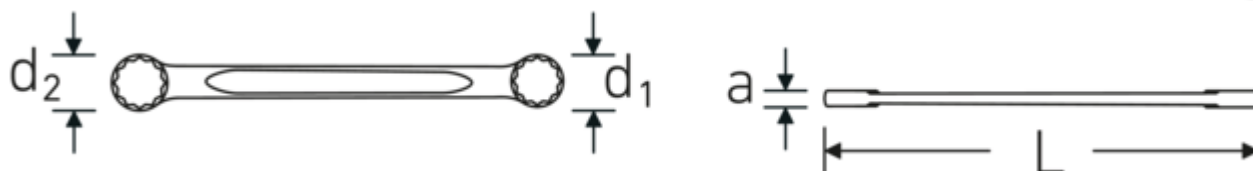

Chiavi poligonali doppie

StahlwilleSTABIL®21

Nr. art **41053034**
GTIN **4018754021437**
Modello **21 30 x 34**

Designazione. Chiave poligonale doppia Mis. 30 x 34 mm L.325mm

Descrizione. StahlwilleSTABIL®

- diritte
- DIN 837/ISO 10103
- Chrome-Alloy-Steel, cromate

Vantaggi.

diritto

Disegno tecnico.

Attributi tecnici.

a	12 mm
Profilo di uscita	Doppio esagonale AS-drive
d1	43 mm
d2	48,5 mm

Dati logistici.

Profondità mm (IFS)	325
Larghezza mm (IFS)	49
Altezza mm (IFS)	13
Lunghezza (imballata, mm)	345

DIN	DIN 837 / ISO 10103	Larghezza (imballata, mm)	95
Lunghezza mm (L)	325 mm	Altezza (imballata, mm)	40
Larghezza tra le piastre 1 [mm]	30 mm	Volume (imballato, dm3)	1.311 dm3
Larghezza tra le piastre 2 [mm]	34 mm	N° Art.	41053034
		Peso (lordo, kg)	1,535
		Peso PAP (kg)	0,000
		Peso PVC (kg)	0,014
		GTIN	4018754021437
		Paese di origine	GERMANY
		Regione di origine	Nordrhein-Westfalen
		RAEE/Legge sull'elettricità	nicht ear-pflichtig
		N. tariffa doganale	82041100
		Standard di imballaggio	5
		Peso [mm]	307 g