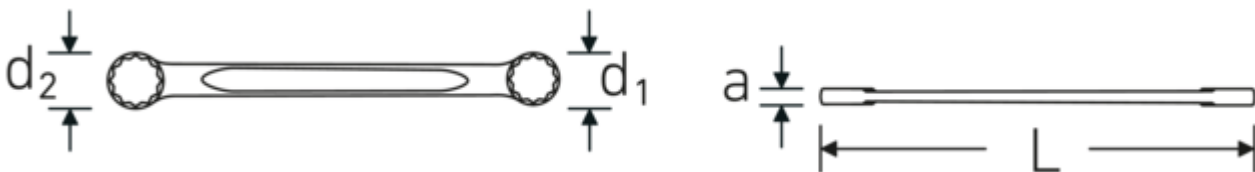

Dubbele ringsleutel, metrisch

StahlwilleSTABIL®21

Artikelnr. 41052124
GTIN 4018754021390
Model 21 21 x 24

Aanwijzing.

Dubbele ringsleutel M. 21 x 24 mm L.235mm

Eigenschappen.

StahlwilleSTABIL®

- recht
- DIN 837/ISO 10103
- Chrome-Alloy-Steel, verchromd

Voordelen.

recht

Technische tekening.

Technische kenmerken.

a	10 mm
Uitvoerprofiel	Dubbel-zeskant AS-drive
d1	30,5 mm
d2	34,7 mm

Logistieke gegevens.

Diepte mm (IFS)	233
Breedte mm (IFS)	35
Hoogte mm (IFS)	10
Lengte (verpakt, mm)	280

DIN	DIN 837 / ISO 10103	Breedte (verpakt, mm)	50
Lengte mm (L)	235 mm	Hoogte (verpakt, mm)	40
Flatbreedte 1 [mm]	21 mm	Volume (verpakt, dm3)	0.56 dm3
Breedte over vlakken 2 [mm]	24 mm	Artikelnr.	41052124
		Gewicht (bruto, CG)	0,640
		Gewicht PAP (CG)	0,000
		Gewicht PVC (CG)	0,012
		GTIN	4018754021390
		Land van oorsprong	GERMANY
		Regio van oorsprong	Nordrhein-Westfalen
		WEEE/ElektroG	nicht ear-pflichtig
		Douanetarief nr.	82041100
		Verpakkingsstandaard	5
		Gewicht (g)	128 g