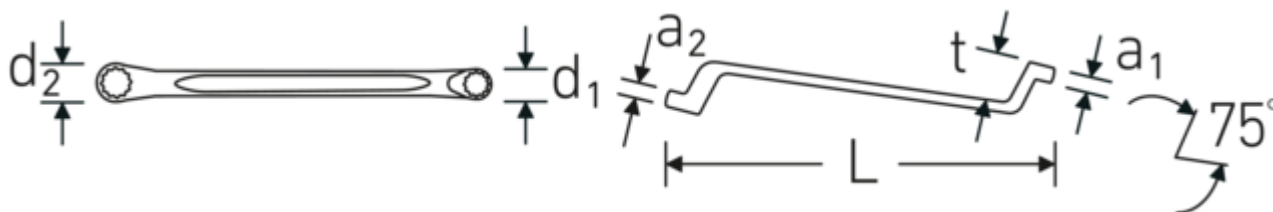

Chiavi poligonali doppie

StahlwilleSTABIL® 20a

Nr. art **41443538**
GTIN **4018754022465**
Modello **20a 19/32 x 11/16**

Designazione. Chiave poligonale doppia Mis. 19/32 " L.255mm

Descrizione. StahlwilleSTABIL®

- curvatura profonda
- Chrome-Alloy-Steel, cromate

Vantaggi.

a gomito profondo

Disegno tecnico.

Attributi tecnici.

a1	11 mm
a2	12 mm
Profilo di uscita	Doppio esagonale AS-drive
d1	23,9 mm

Dati logistici.

Profondità mm (IFS)	268
Larghezza mm (IFS)	26
Altezza mm (IFS)	31
Lunghezza (imballata, mm)	280
Larghezza (imballata, mm)	80

d2	25,3 mm	Altezza (imballata, mm)	52
Lunghezza mm (L)	255 mm	Volume (imballato, dm3)	1.1648 dm3
Posizione dell'anello	75 °	N° Art.	41443538
Larghezza tra i piatti 1 [pollice]	19/32 "	Peso (lordo, kg)	1,770
Larghezza tra i piatti 2 [pollici]	11/16 "	Peso PAP (kg)	0,000
t	27 mm	Peso PVC (kg)	0,015
		GTIN	4018754022465
		Paese di origine	GERMANY
		Regione di origine	Nordrhein-Westfalen
		RAEE/Legge sull'elettricità	nicht ear-pflichtig
		N. tariffa doganale	82041100
		Standard di imballaggio	10
		Peso [mm]	175 g