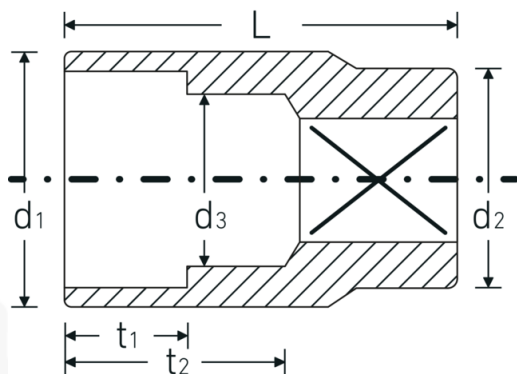

Technische tekening.

Technische kenmerken.

Uitvoerprofiel

Zeskant AS-drive

Logistieke gegevens.

Diepte mm (IFS)

47

Breedte mm (IFS)

45