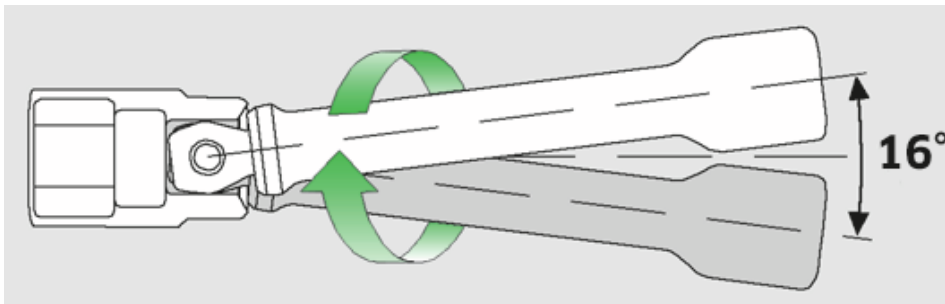

Wobble-Drive dopverlenging 1/4"

405W

Artikelnr. **11010020**
GTIN **4018754103812**
Model **405W/10 VERLAENGERUNG 1/4 ZOLL**

Aanwijzing.

1/4 " Wobble-Drive-verlenging L.254mm

Eigenschappen.

- zwenkhoek tot 8° naar iedere kant
- max. belasting 40 N·m

Voordelen.

Draaihoek tot 8° aan elke kant

Technische kenmerken.

Uitgang vierkant buiten (inch)	1/4
Aandrijving vierkant binnen (inch)	1/4 "
d	11,6 mm
Maat	10
Lengte mm (L)	254 mm

Logistieke gegevens.

Diepte mm (IFS)	258
Breedte mm (IFS)	12
Hoogte mm (IFS)	12
Lengte (verpakt, mm)	285
Breedte (verpakt, mm)	50
Hoogte (verpakt, mm)	12
Volume (verpakt, dm ³)	0.171 dm ³
Artikelnr.	11010020