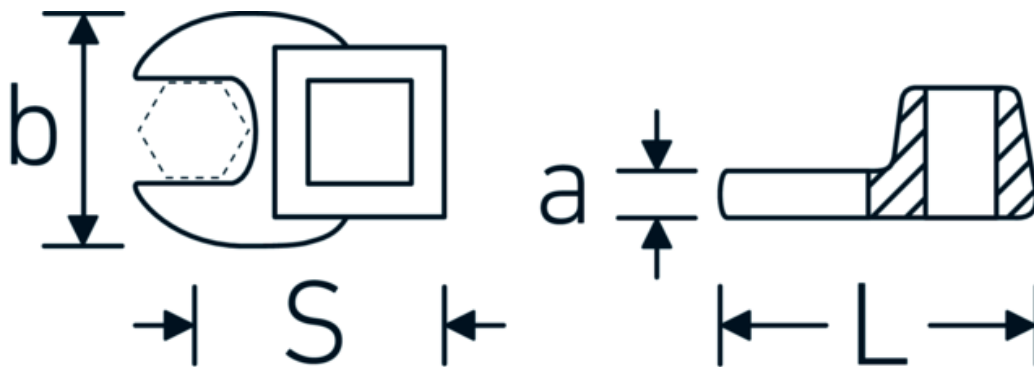

CROW-FOOT-nøgle, metrisk

540

Art. nr. 02200046
GTIN 4018754141142
Model 540 46

Betegnelse. 3/8 " CROW-FOOT-nøgle St. 46mm L.72mm

Egenskaber.

- Chrome-Alloy-Steel, forkromet
- BEMÆRK! Ændrede indstillingsværdier på momentnøglen <!-- (se note side [170524]) -->

Teknisk tegning.

Tekniske egenskaber.

a	8 mm
Firkantet drev indvendigt (tommer)	3/8 "
Bredde mm (b)	82 mm
Længde mm (L)	72 mm
S	43,1 mm

Logistiske data.

Dybde mm (IFS)	72
Bredde mm (IFS)	81
Højde mm (IFS)	17
Længde (pakket, mm)	80
Bredde (pakket, mm)	81
Højde (pakket, mm)	18