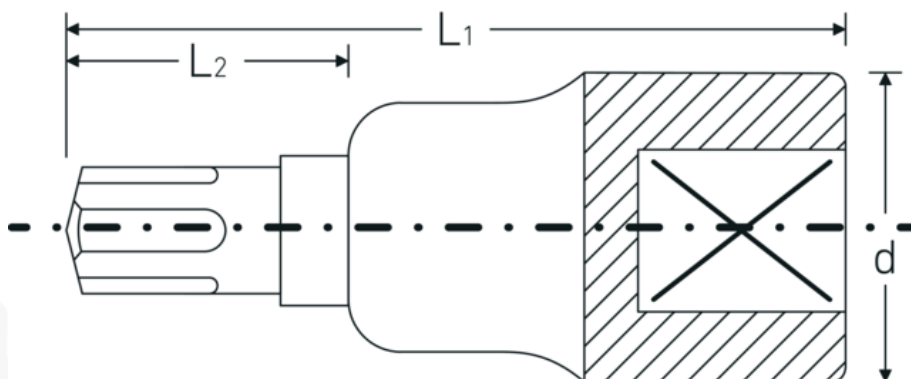

Schroevendraaierbits 1/2"

54CV

Artikelnr. 03090012
GTIN 4018754006618
Model 54 CV M 12

Aanwijzing. 1/2 " Schroevendraaierbit Ribe-CV® L.60mm

Eigenschappen.

- voor spiebaanbouten (Ribe-CV®)
- Chrome-Alloy-Steel, verchroomd

Voordelen.

Bits voor spiebaanbouten (Ribe-CV®)

Technische tekening.

Technische kenmerken.

Aandrijving vierkant binnen 1/2 "
(inch)

Logistieke gegevens.

Diepte mm (IFS) 60
Breedte mm (IFS) 24

| | | | |
|----------------------------|---------|------------------------------|---------------------|
| d | 23,7 mm | Hoogte mm (IFS) | 24 |
| Maat uitvoerprofiel | M12 | Lengte (verpakt, mm) | 100 |
| L1 | 60 mm | Breedte (verpakt, mm) | 90 |
| L2 | 20 mm | Hoogte (verpakt, mm) | 24 |
| | | Volume (verpakt, dm3) | 0.216 dm3 |
| | | Artikelnr. | 03090012 |
| | | Gewicht (bruto, KG) | 0,595 |
| | | Gewicht PAP (KG) | 0,000 |
| | | Gewicht PVC (KG) | 0,006 |
| | | GTIN | 4018754006618 |
| | | Land van oorsprong | GERMANY |
| | | Regio van oorsprong | Nordrhein-Westfalen |
| | | WEEE/ElektroG | nicht ear-pflichtig |
| | | Douanetarief nr. | 82042000 |
| | | Verpakkingsstandaard | 5 |
| | | Gewicht (g) | 119 g |