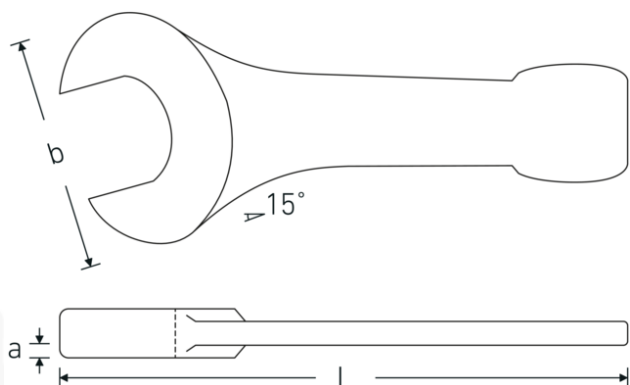

Steekslagsleutel

4204

Artikelnr. **42040036**
GTIN **4018754023684**
Model **4204 36**

Aanwijzing. Steekslagsleutel M. 36mm L.215mm

Eigenschappen.

- DIN 133
- gelegeerd staal, staalgrijs

Voordelen.

DIN 133

Technische tekening.

Technische kenmerken.

a 17,5 mm
Breedte mm (b) 76 mm

Logistieke gegevens.

Diepte mm (IFS) 213
Breedte mm (IFS) 75

DIN	DIN 133	Hoogte mm (IFS)	19
Lengte mm (L)	215 mm	Lengte (verpakt, mm)	213
Flatbreedte 1 [mm]	36 mm	Breedte (verpakt, mm)	75
		Hoogte (verpakt, mm)	19
		Volume (verpakt, dm3)	0.303525 dm3
		Artikelnr.	42040036
		Gewicht (bruto, CG)	0,698
		Gewicht PAP (CG)	0,000
		Gewicht PVC (CG)	0,000
		GTIN	4018754023684
		Land van oorsprong	GERMANY
		Regio van oorsprong	Nordrhein-Westfalen
		WEEE/ElektroG	nicht ear-pflichtig
		Douanetarief nr.	82041100
		Verpakkingsstandaard	1
		Gewicht (g)	698 g