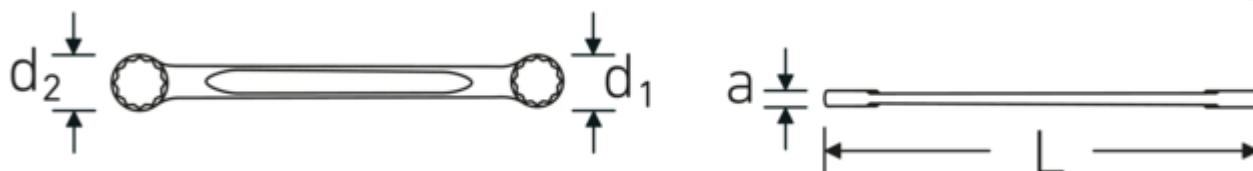

Dubbele ringsleutel, metrisch

StahlwilleSTABIL®21

Artikelnr. **41053034**
GTIN **4018754021437**
Model **21 30 x 34**

Aanwijzing.

Dubbele ringsleutel M. 30 x 34 mm L.325mm

Eigenschappen.

- StahlwilleSTABIL®
- recht
 - DIN 837/ISO 10103
 - Chrome-Alloy-Steel, verchromd

Voordelen.

recht

Technische tekening.

Technische kenmerken.

a	12 mm
Uitvoerprofiel	Dubbel-zeskant AS-drive
d1	43 mm
d2	48,5 mm

Logistieke gegevens.

Diepte mm (IFS)	325
Breedte mm (IFS)	49
Hoogte mm (IFS)	13
Lengte (verpakt, mm)	345

DIN	DIN 837 / ISO 10103	Breedte (verpakt, mm)	95
Lengte mm (L)	325 mm	Hoogte (verpakt, mm)	40
Flatbreedte 1 [mm]	30 mm	Volume (verpakt, dm3)	1.311 dm3
Breedte over vlakken 2 [mm]	34 mm	Artikelnr.	41053034
		Gewicht (bruto, CG)	1,535
		Gewicht PAP (CG)	0,000
		Gewicht PVC (CG)	0,014
		GTIN	4018754021437
		Land van oorsprong	GERMANY
		Regio van oorsprong	Nordrhein-Westfalen
		WEEE/ElektroG	nicht ear-pflichtig
		Douanetarief nr.	82041100
		Verpakkingsstandaard	5
		Gewicht (g)	307 g