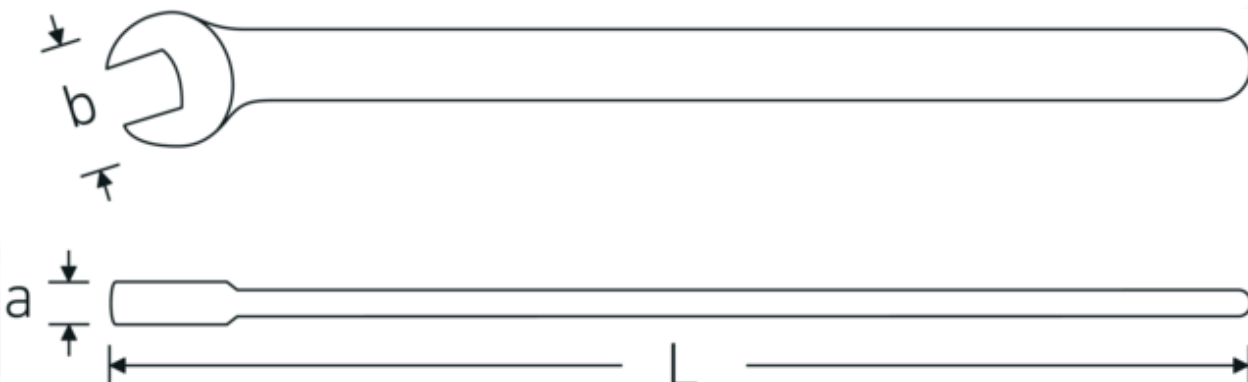

### 12160 VDE

Product no. **44180010**  
GTIN **4018754253968**  
Model **12160 VDE 10**

**Label.** VDE single-ended open-jaw spanners Spanner size 10mm L.140,7mm

**Features.**

- Chrome Alloy Steel, chrome plated
- VDE insulated up to 1000 V
- DIN EN 60900
- Insulated according to IEC 900 - AC/1000 V

## Technical Drawing.

## Technical Attributes.

<b>a</b>	10,5 mm
<b>Width mm (b)</b>	26 mm
<b>DIN</b>	DIN EN 60900
<b>Length mm (L)</b>	140,7 mm
<b>Spanner width 1 [mm]</b>	10 mm