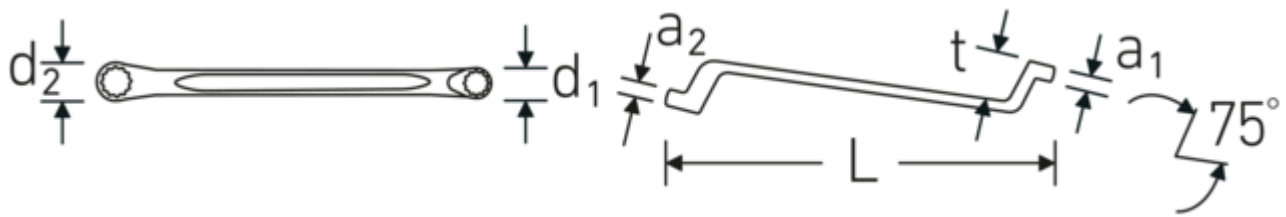

Doppelringschlüssel StahlwilleSTABIL®, metrisch, tief gekröpft

StahlwilleSTABIL®20

Art.-Nr. 41044650
GTIN 4018754021208
Modell StahlwilleSTABIL 20 46 x 50

Bezeichnung.

Doppelringschlüssel SW 46 x 50 mm L.535mm

Vorteile.

Hochwertiger Doppelringschlüssel, tief gekröpft, mit metrischen Schlüsselweiten.

Das AS-Drive® Profil verhindert Kantenbeschädigung durch Kraftansatz auf die Flanken der Schraube bzw. Mutter.

Hergestellt aus robustem Chrome-Alloy-Steel für hohe Haltbarkeit und Verschleißfestigkeit.

Besonderes Fertigungsverfahren ermöglicht dünnwandige Ringe – vorwiegend für etwas tiefer liegende Schraubverbindungen.

Das markante STAHLWILLE Rundfinish verleiht dem Ringmaulschlüssel eine griffige und angenehme Haptik für sicheres Arbeiten, selbst mit ölverschmierten Händen.

Technische Zeichnung.

Technische Attribute.

a1	19 mm
a2	20 mm
Abtriebsprofil	Doppelsechskant AS-Drive®
d1	65,2 mm
d2	73 mm
Länge mm (L)	535 mm
Legierung	Chrome Alloy Steel
Oberfläche	verchromt
Schlüsselweite 1 [mm]	46 mm
Ringstellung	75 °
Schlüsselweite 2 [mm]	50 mm
t	45 mm