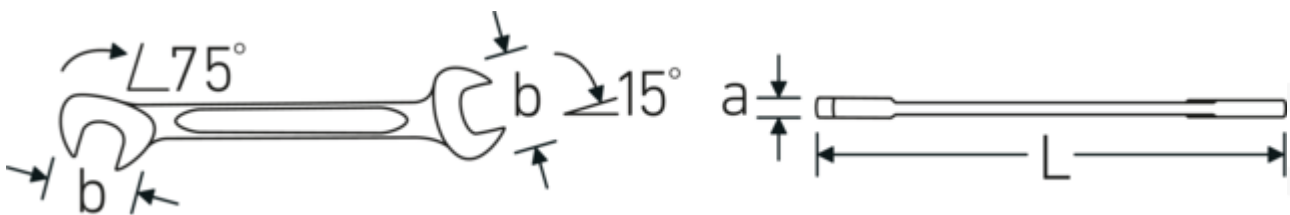

Doppelmaulschlüssel klein ELECTRIC, metrisch

ELECTRIC 12

Art.-Nr. **40065555**
GTIN **4018754018703**
Modell **ELECTRIC 12 5,5**

Bezeichnung.

Doppelmaulschlüssel klein SW 5,5 mm L.78mm

Eigenschaften.

- **metrische, gleiche** Schlüsselweiten
- gerade Ausführung, Maulstellung 15° und 75°
- stabile, schlanke und leichte Konstruktion
- hohe Biegefestigkeit durch Doppel-T-Profil
- griffige, hautsympatische Oberfläche durch STAHlwILLE Rundfinish
- extrem belastbar, außergewöhnlich langlebig
- im Gesenk geschmiedet, gehärtet und im Ölbad abgekühlt
- Chrome Alloy Steel, verchromt

Technische Zeichnung.

Technische Attribute.

a	2 mm
Breite mm (b)	12,6 mm
Länge mm (L)	78 mm
Legierung	Chrome Alloy Steel
Maulstellung	15/75 °
Oberfläche	verchromt

Logistikdaten.

Tiefe mm (IFS)	78
Breite mm (IFS)	13
Höhe mm (IFS)	2
Länge (verpackt, mm)	90
Breite (verpackt, mm)	40
Höhe (verpackt, mm)	10

Schlüsselweite 1 [mm]	5,5 mm	Volumen (verpackt, dm³)	0.036 dm ³
Schlüsselweite 2 [mm]	5,5 mm	Art.-Nr.	40065555
		Gewicht (brutto, kg)	0,073
		Gewicht PAP (kg)	0,000
		Gewicht PVC (kg)	0,002
		GTIN	4018754018703
		Ursprungsland	GERMANY
		Ursprungsregion	Nordrhein-Westfalen
		WEEE/ElektroG	nicht ear-pflichtig
		Zolltarifnr.	82041100
		Packnorm	10
		Gewicht (g)	7 g