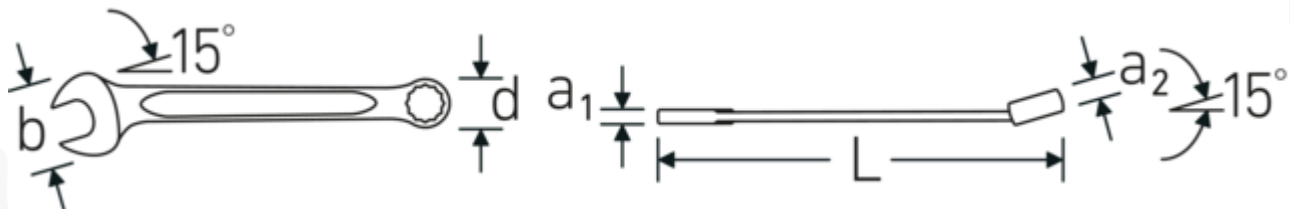

Voordelen.

Made in Germany - STAHLWILLE Ringsteeksleutel OPEN BOX, imperiaal , ringzijde 15 ° afgekant, lengte 460 mm, DIN 3113 Form A / ISO 7738 Form A, , 40486060

Speciale fabricage maakt dunwandige ringen mogelijk - perfect voor schroeven op moeilijk bereikbare plaatsen

Extreem belastbaar en duurzaam - sterker dan welke bout ook

Hoogwaardige, gripvaste oppervlaktetextuur - voor veilig werken, zelfs met vette handen

Technische tekening.

Technische kenmerken.

a1	10 mm
a2	18 mm

Logistieke gegevens.

Diepte mm (IFS)	460
Breedte mm (IFS)	80

Breedte mm (b)	80 mm	Hoogte mm (IFS)	18
d	49,3 mm	Lengte (verpakt, mm)	463
DIN	DIN 3113 Form A / ISO 7738 Form A	Breedte (verpakt, mm)	80
Lengte mm (L)	460 mm	Hoogte (verpakt, mm)	18
Positie bek	15 °	Volume (verpakt, dm3)	0.66672 dm3
Ringpositie	15 °	Artikelnr.	40486060
Breedte over vlakken 1 [inch]	1 3/8 "	Gewicht (bruto, CG)	0,796
Breedte over flats 2 [inch]	1 3/8 "	Gewicht PAP (CG)	0,000
		Gewicht PVC (CG)	0,017
		GTIN	4018754020300
		Land van oorsprong	GERMANY
		Regio van oorsprong	Nordrhein-Westfalen
		WEEE/ElektroG	nicht ear-pflichtig
		Douanetarief nr.	82041100
		Verpakkingsstandaard	1
		Gewicht (g)	796 g