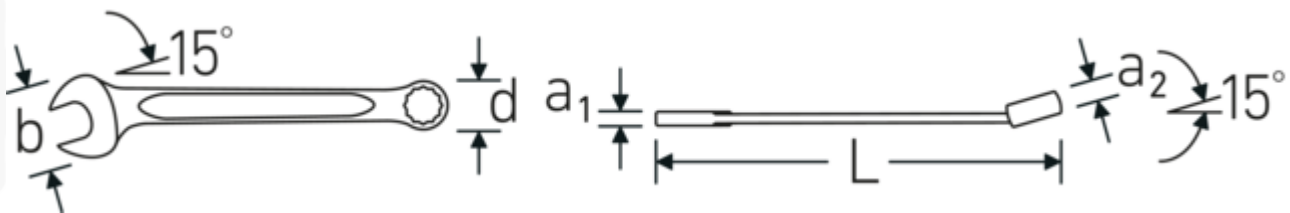

Vantaggi.

Made in Germany - STHLWILLE Chiavi combinate OPEN BOX , lato anello 15 ° angolato, lunghezza 125 mm, DIN 3113 Form A / ISO 7738 Form A, , 40482424

Estremamente resistente e durevole, più resistente di qualsiasi vite

Struttura della superficie di alta qualità, antiscivolo, per lavori in sicurezza anche con le mani sporche di grasso

Disegno tecnico.

Attributi tecnici.

a1	4,8 mm
a2	7 mm
Larghezza mm (b)	23 mm
d	14,3 mm
DIN	DIN 3113 Form A / ISO 7738 Form A
Lunghezza mm (L)	125 mm
Posizione della bocca	15 °
Posizione dell'anello	15 °
Larghezza tra i piatti 1 [pollice]	3/8 "
Larghezza tra i piatti 2 [pollici]	3/8 "

Dati logistici.

Profondità mm (IFS)	128
Larghezza mm (IFS)	23
Altezza mm (IFS)	10
Lunghezza (imballata, mm)	128
Larghezza (imballata, mm)	40
Altezza (imballata, mm)	39
Volume (imballato, dm3)	0.19968 dm3
N° Art.	40482424
Peso (lordo, kg)	0,365
Peso PAP (kg)	0,000
Peso PVC (kg)	0,004
GTIN	4018754020133
Paese di origine	GERMANY
Regione di origine	Nordrhein-Westfalen
RAEE/Legge sull'elettricità	nicht ear-pflichtig
N. tariffa doganale	82041100
Standard di imballaggio	10
Peso [mm]	32 g