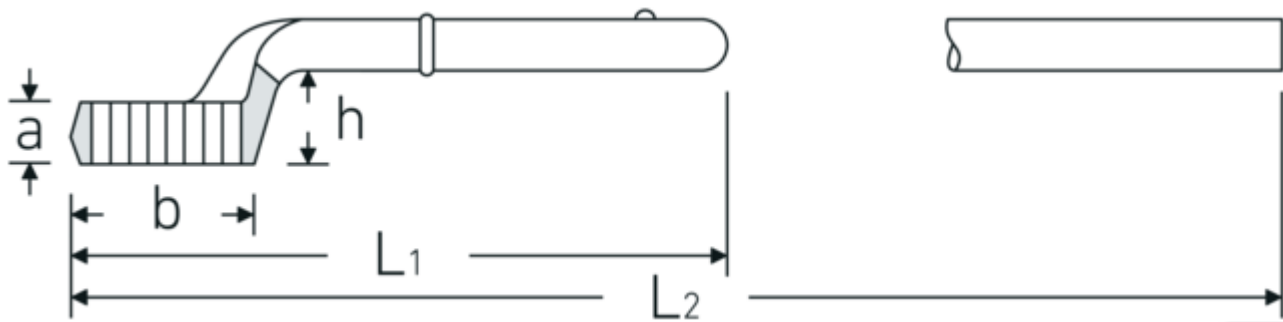

Opsteekringsleutel

5

Artikelnr. **42020042**
GTIN **4018754023493**
Model **5 42**

Aanwijzing.

Opsteekringsleutel M. 42mm L.265mm

Eigenschappen.

- zonder pijpgreep
- Chrome-Alloy-Steel, verchromd

Technische tekening.

Technische kenmerken.

a	22 mm
Breedte mm (b)	62 mm
voor nr.	2
Hoogte mm (h)	39,5 mm
L1	265 mm
L2	750 mm
Flatbreedte 1 [mm]	42 mm

Logistieke gegevens.

Diepte mm (IFS)	270
Breedte mm (IFS)	63
Hoogte mm (IFS)	55
Lengte (verpakt, mm)	270
Breedte (verpakt, mm)	63
Hoogte (verpakt, mm)	55
Volume (verpakt, dm3)	0.93555 dm3
Artikelnr.	42020042