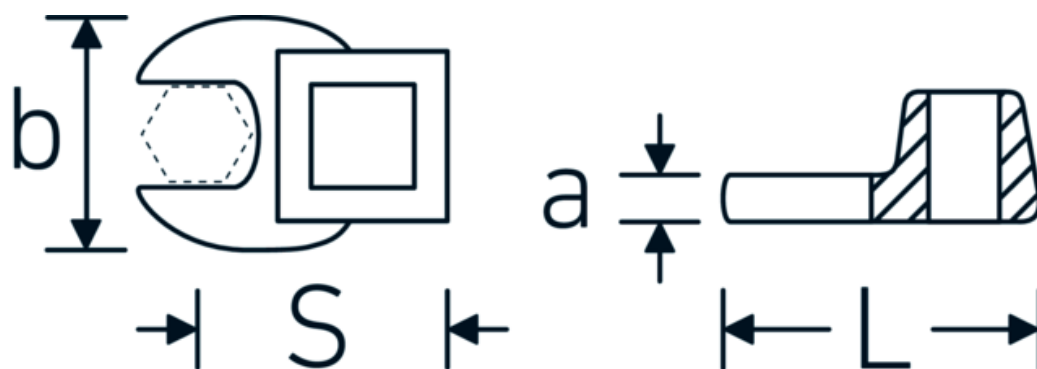

## Klucz pazurowy płaski CROW-FOOT

540

Art. nr 02200028  
GTIN 4018754148806  
Modelka 540 28

**Oznaczenie.** 3/8 " Klucz CROW-FOOT Wi. 28mm Dł.50mm

**Właściwości.**

- stal stopowa chromowa, chromowane
- Uwaga! Zmienione wartości nastawcze w kluczu dynamometrycznego

### Rysunek techniczny.

### Atrybuty techniczne.

a	8 mm
Kwadratowy napęd wewnętrzny (cal)	3/8 "
Szerokość mm (b)	50 mm
Długość mm (L)	50 mm
S	29,2 mm

02200028	540 28	3/8 " Klucz CROW-FOOT Wi. 28mm Dt.50mm	4018754148806
02200030	540 30	3/8 " Klucz CROW-FOOT Wi. 30mm Dt.50mm	4018754149186
02200032	540 32	3/8 " Klucz CROW-FOOT Wi. 32mm Dt.53mm	4018754149193
02200034	540 34	3/8 " Klucz CROW-FOOT Wi. 34mm Dt.54,5mm	4018754141098
02200036	540 36	3/8 " Klucz CROW-FOOT Wi. 36mm Dt.56,5mm	4018754141104
02200040	540 40	3/8 " Klucz CROW-FOOT Wi. 40mm Dt.63mm	4018754141111
02200041	540 41	3/8 " Klucz CROW-FOOT Wi. 41mm Dt.63mm	4018754141128
02200042	540 42	3/8 " Klucz CROW-FOOT Wi. 42mm Dt.63mm	4018754141135
02200046	540 46	3/8 " Klucz CROW-FOOT Wi. 46mm Dt.72mm	4018754141142
02200050	540 50	3/8 " Klucz CROW-FOOT Wi. 50mm Dt.75mm	4018754141159