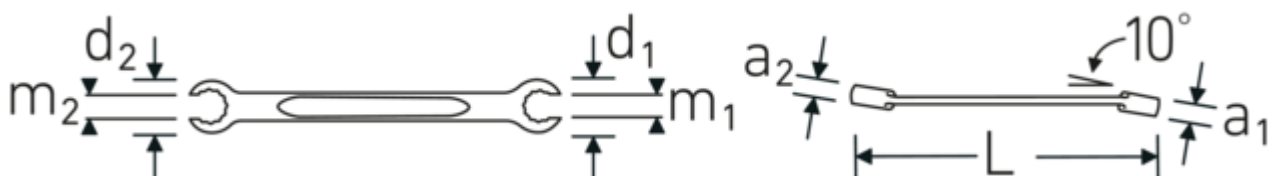

**Doppelringschlüssel offen abgew.
OPEN RING, metrisch,
Doppelsechskant**

OPEN RING 24

Art.-Nr. **41083032**
GTIN **4018754022021**
Modell **OPEN RING 24 30 x 32**

Bezeichnung.

Doppelringschlüssel offen abgew. SW 30 x 32 mm L.300mm

Eigenschaften.

- **metrische, ungleiche** Schlüsselweiten
- 10° abgewinkelt
- Doppelsechskant mit AS-Drive® Profil
- stabile, schlanke und leichte Konstruktion
- enorm belastbar und langlebig
- griffige, angenehme Haptik durch das STAHlwILLE Rundfinish
- im Gesenk geschmiedet, gehärtet und im Ölbad abgekühlt
- Chrome Alloy Steel, verchromt
- DIN 3118 / ISO 3318

Vorteile.

Hochwertiger offener Doppelringschlüssel mit Doppelsechskant für Arbeiten an z. B. Gewindestangen oder langen Schrauben.

Technische Zeichnung.

Technische Attribute.

a1	20 mm
a2	22 mm
Abtriebsprofil	Doppelsechskant AS-Drive®
d1	48,5 mm
d2	50,5 mm
DIN	DIN 3118 / ISO 3318
Länge mm (L)	300 mm
Legierung	Chrome Alloy Steel
m1	22 mm
m2	24 mm
Oberfläche	verchromt
Schlüsselweite 1 [mm]	30 mm
Ringstellung	10 °
Schlüsselweite 2 [mm]	32 mm

Varianten.

Art.-Nr.	Modell-Nr. (ERP)	Bezeichnung	GTIN
41081417	OPEN RING 24 14 x 17	Doppelringschlüssel offen abgew. SW 14 x 17 mm L.200mm	4018754021949
41081619	OPEN RING 24 16 x 19	Doppelringschlüssel offen abgew. SW 16 x 19 mm L.220mm	4018754086313
41081719	OPEN RING 24 17 x 19	Doppelringschlüssel offen abgew. SW 17 x 19 mm L.220mm	4018754021956
41081922	OPEN RING 24 19 x 22	Doppelringschlüssel offen abgew. SW 19 x 22 mm L.230mm	4018754021970
41082224	OPEN RING 24 22 x 24	Doppelringschlüssel offen abgew. SW 22 x 24 mm L.245mm	4018754021994
41082427	OPEN RING 24 24 x 27	Doppelringschlüssel offen abgew. SW 24 x 27 mm L.270mm	4018754022007
41082736	OPEN RING 24 27 x 36	Doppelringschlüssel offen abgew. SW 27 x 36 mm L.300mm	4018754022014
41083032	OPEN RING 24 30 x 32	Doppelringschlüssel offen abgew. SW 30 x 32 mm L.300mm	4018754022021