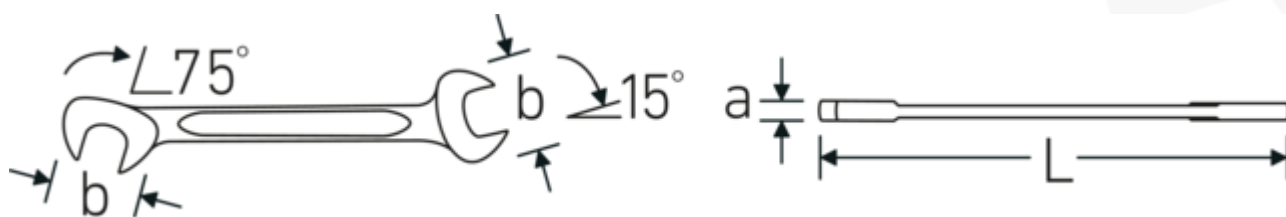

Petites clés à fourches doubles ELECTRIC

ELECTRIC 12

Réf. n° 40061010
GTIN 4018754018611
Modèle ELECTRIC 12 10

Désignation.

Clé à fourche doubles petite ELECTRIC Taille 10 mm L.105mm

Caractéristiques.

- Version droite, position de la mâchoire à 15° et 75°
- construction intelligente stable, mince et légère
- résistance élevée à la flexion grâce au profil en double T
- maniable, surface agréable pour la peau grâce à la finition ronde de STAHLWILLE
- extrêmement résistante, durée de vie exceptionnelle
- forgée dans une matrice, trempée et refroidie dans un bain d'huile
- Chrome-Alloy-Steel, chromé

Dessin technique.

Attributs techniques.

a	3 mm
Largeur mm (b)	21 mm
Longueur mm (L)	105 mm
Angle de la mâchoire	15/75 °
Ouverture 1 [mm]	10 mm
Ouverture 2 [mm]	10 mm

Données logistiques.

Profondeur mm (IFS)	105
Largeur	21
Hauteur mm (IFS)	3
Longueur (emballé, mm)	120
Largeur (emballé, mm)	50
Hauteur (emballé, mm)	18

40061414

ELECTRIC 12 14

Clé à fourche doubles petite ELECTRIC
Taille 14 mm L.131mm

4018754018659

Code GTIN.

STAHLWILLE Eduard Wille GmbH & Co. KG

Lindenallee 27 · 42349 Wuppertal · Allemagne · Tél.: +49 202 4791-0 · Fax: +49 202 4791-200