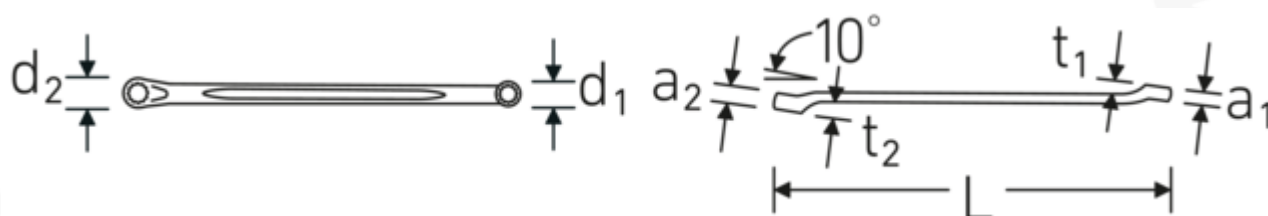

Rysunek techniczny.

Atrybuty techniczne.

a1 9,1 mm
a2 9,5 mm

Dane logistyczne.

Głębokość mm (IFS) 240
Szerokość mm (IFS) 21
Wysokość mm (IFS) 15