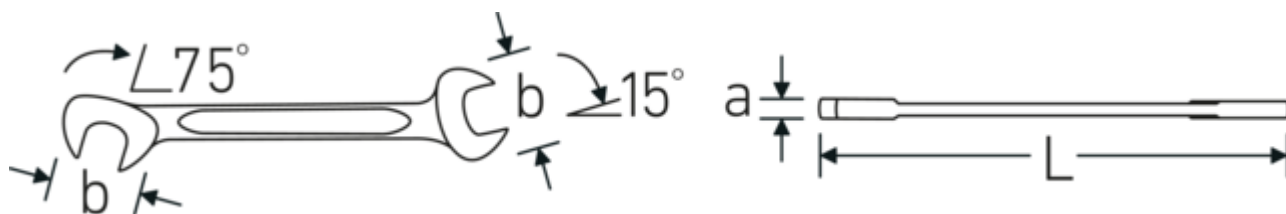

Chiavi piccole a due bocche ELECTRIC

ELECTRIC 12

Nr. art **40060404**
GTIN **4018754018550**
Modello **ELECTRIC 12 4**

Designazione.

Chiave fissa a due bocche piccola ELECTRIC Mis. 4 mm L.70mm

Descrizione.

- Chrome-Alloy-Steel, cromate

Disegno tecnico.

Attributi tecnici.

a	2 mm
Larghezza mm (b)	10,5 mm
Lunghezza mm (L)	70 mm
Posizione della bocca	15/75 °
Larghezza tra le piastre 1 [mm]	4 mm
Larghezza tra le piastre 2 [mm]	4 mm

Dati logistici.

Profondità mm (IFS)	70
Larghezza mm (IFS)	11
Altezza mm (IFS)	2
Lunghezza (imballata, mm)	90
Larghezza (imballata, mm)	40
Altezza (imballata, mm)	7
Volume (imballato, dm3)	0.0252 dm3
N° Art.	40060404
Peso (lordo, kg)	0,053
Peso PAP (kg)	0,000
Peso PVC (kg)	0,002