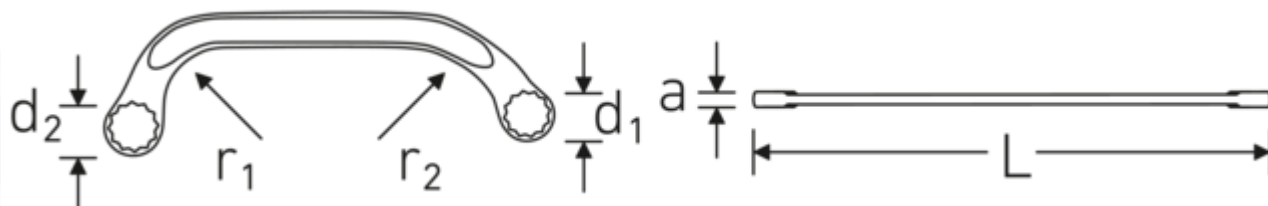

Doppelringschlüssel STARTER, metrisch

STARTER 27

Art.-Nr. 41091416
GTIN 4018754022052
Modell STARTER 27 14 x 16

Bezeichnung.

Doppelringschlüssel SW 14 x 16 mm L.179mm

Eigenschaften.

- **metrische, ungleiche** Schlüsselweiten
- geeignet für Arbeiten in beengten Platzverhältnissen
- Doppelsechskant mit AS-Drive® Profil
- stabile, schlanke und leichte Konstruktion
- enorm belastbar und langlebig
- griffige, angenehme Haptik durch das STAHLWILLE Rundfinish
- im Gesenk geschmiedet, gehärtet und im Ölbad abgekühlt
- Chrome Alloy Steel, verchromt
- ISO 3318

Vorteile.

Hochwertiger Starter-Doppelschlüssel zur Anwendung an schwer zugänglichen Schraubbereichen.

Technische Zeichnung.

Technische Attribute.

a	7,5 mm
Abtriebsprofil	Doppelsechskant AS-Drive®
d1	21 mm
d2	24,5 mm
Länge mm (L)	179 mm
Legierung	Chrome Alloy Steel
Oberfläche	verchromt
r1	36 mm
r2	64 mm
Schlüsselweite 1 [mm]	14 mm
Schlüsselweite 2 [mm]	16 mm

Logistikdaten.

Tiefe mm (IFS)	179
Breite mm (IFS)	63
Höhe mm (IFS)	8
Länge (verpackt, mm)	181
Breite (verpackt, mm)	65
Höhe (verpackt, mm)	60
Volumen (verpackt, dm3)	0.7059 dm3
Art.-Nr.	41091416
Gewicht (brutto, kg)	0,910
Gewicht PAP (kg)	0,000
Gewicht PVC (kg)	0,010
GTIN	4018754022052
Ursprungsland	GERMANY
Ursprungsregion	Nordrhein-Westfalen
WEEE/ElektroG	nicht ear-pflichtig
Zolltarifnr.	82041100
Packnorm	10
Gewicht (g)	91 g

Varianten.

Art.-Nr.	Modell-Nr. (ERP)	Bezeichnung	GTIN
41091012	STARTER 27 10 x 12	Doppelringschlüssel SW 10 x 12 mm L.150mm	4018754022038
41091113	STARTER 27 11 x 13	Doppelringschlüssel SW 11 x 13 mm L.150mm	4018754022045
41091416	STARTER 27 14 x 16	Doppelringschlüssel SW 14 x 16 mm L.179mm	4018754022052
41091417	STARTER 27 14 x 17	Doppelringschlüssel SW 14 x 17 mm L.179mm	4018754022069
41091517	STARTER 27 15 x 17	Doppelringschlüssel SW 15 x 17 mm L.184mm	4018754022076
41091618	STARTER 27 16 x 18	Doppelringschlüssel SW 16 x 18 mm L.200mm	4018754096770
41091922	STARTER 27 19 x 22	Doppelringschlüssel SW 19 x 22 mm L.225mm	4018754022090