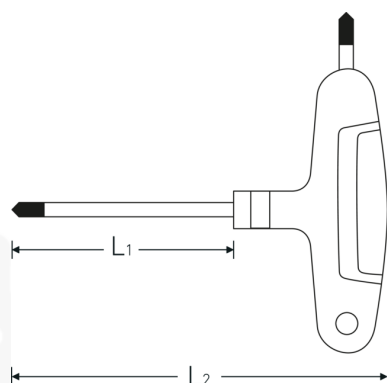

Wkrętak TORX®

10769-3K

Art. nr 43293009
GTIN 4018754319442
Modelka 10769-3K T9

Oznaczenie.

Wkrętak TORX T9 Dł.80mm

Właściwości.

- z 3-częściową klamką krzyżową
- do wkrętów wewnętrznych TORX®
- chromowo-wanadowy, chromowany matowo
- czarna końcówka

Zalety.

z 3-komponentowym uchwytem typu T

Rysunek techniczny.

Atrybuty techniczne.

Profil wyjściowy	TORX®
Rozmiar profilu wyjściowego	T9
L1	80 mm
L2	96 mm

Dane logistyczne.

Głębokość mm (IFS)	126
Szerokość mm (IFS)	110
Wysokość mm (IFS)	22
Długość (w opakowaniu, mm)	410
Szerokość (w opakowaniu, mm)	200
Wysokość (w opakowaniu, mm)	23
Objętość (w opakowaniu, dm ³)	1.886 dm ³
Art. nr	43293009
Waga (brutto, kg)	0,416
Waga PAP (kg)	0,000
Waga PVC (kg)	0,016
GTIN	4018754319442
Kraj pochodzenia	GERMANY
Region pochodzenia	Nordrhein-Westfalen
WEEE/ElektroG	nicht ear-pflichtig
Nr taryfy celnej	82054000
Standard pakowania	10
Waga (g)	13 g

Variants.

Art. nr	Nr artykułu (ERP)	Oznaczenie	GTIN
43293008	10769-3K T8	Wkrętak TORX T8 Dł.80mm	4018754324477
43293009	10769-3K T9	Wkrętak TORX T9 Dł.80mm	4018754319442
43293010	10769-3K T10	Wkrętak TORX T10 Dł.100mm	4018754319459
43293015	10769-3K T15	Wkrętak TORX T15 Dł.100mm	4018754319466
43293020	10769-3K T20	Wkrętak TORX T20 Dł.100mm	4018754319473
43293025	10769-3K T25	Wkrętak TORX T25 Dł.110mm	4018754319480
43293027	10769-3K T27	Wkrętak TORX T27 Dł.110mm	4018754319497
43293030	10769-3K T30	Wkrętak TORX T30 Dł.130mm	4018754319503
43293040	10769-3K T40	Wkrętak TORX T40 Dł.130mm	4018754319510
43293045	10769-3K T45	Wkrętak TORX T45 Dł.130mm	4018754324484
43293050	10769-3K T50	Wkrętak TORX T50 Dł.130mm	4018754319527