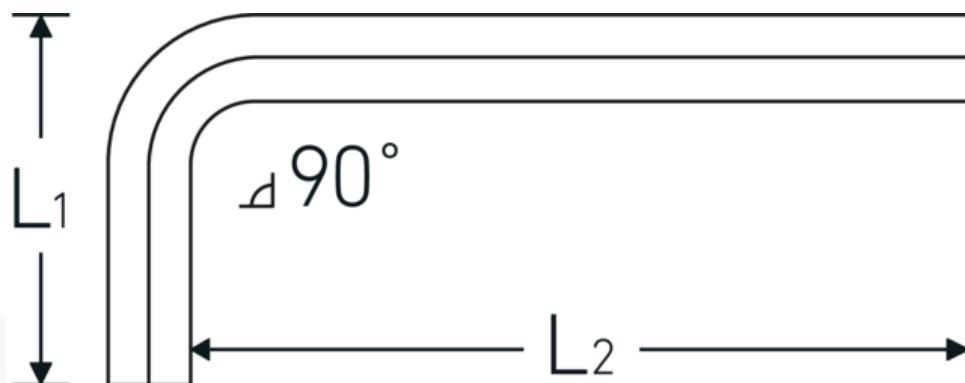

## Vinkelstiftnøgle

10760aCV

Art. nr. 43550010  
GTIN 4018754029433  
Model 10760 ACV 5/32  
WINKELSCHRAUBENDREHER

**Betegnelse.** Vinkelskruetrækker Udgang sekskant 5/32 L.25mm x 65mm

**Egenskaber.**

- til skruer med indiv. sekskant
- Chrom-Vanadium, forniklet (0,028; 0,035; 0,050" bruneret)

## Fordele.

til skruer med indvendig sekskant

## Tekniske egenskaber.

Udgangsprofil	Sekskant
Udvendig sekskant (tommer)	5/32

## Logistiske data.

Dybde mm (IFS)	73
Bredde mm (IFS)	29

L1	25 mm	Højde mm (IFS)	5
L2	65 mm	Længde (pakket, mm)	90
Længde mm (L)	73 mm	Bredde (pakket, mm)	50
		Højde (pakket, mm)	16
		Volumen (pakket, dm3)	0.072 dm3
		Art. nr.	43550010
		Vægt (g)	10 g
		Vægt PAP (kg)	0,000
		Vægt PVC (kg)	0,003
		GTIN	4018754029433
		Oprindelsesland	GERMANY
		Oprindelsesregion	Hessen
		WEEE/ElektroG	nicht ear-pflichtig
		Toldtarif nr.	82054000
		Standard for pakning	10