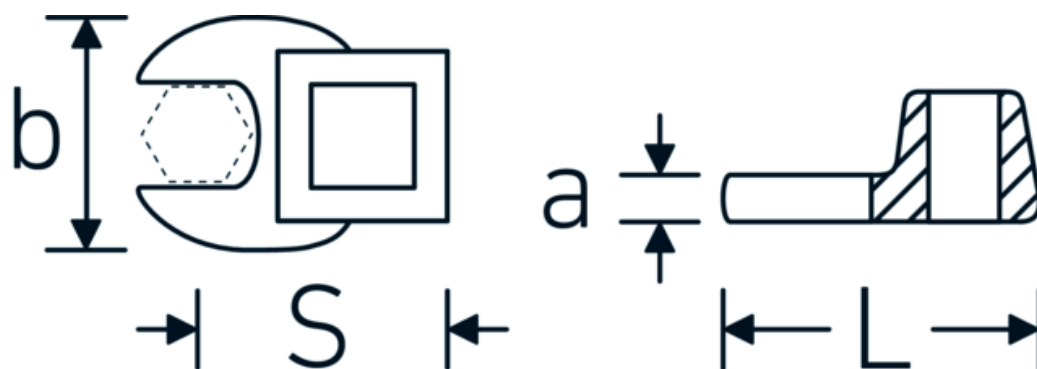

## Klucz pazurowy płaski CROW-FOOT

540a

Art. nr 02500042  
GTIN 4018754004683  
Modelka 540 A 13/16

**Oznaczenie.** 3/8 " Klucz CROW-FOOT Wi. 13/16" Dł.42,3mm

**Właściwości.**

- stal stopowa chromowa, chromowane
- Uwaga! Zmienione wartości nastawcze w kluczu dynamometrycznego

### Rysunek techniczny.

### Atrybuty techniczne.

a	6,3 mm
Kwadratowy napęd wewnętrzny (cal)	3/8 "
Szerokość mm (b)	38 mm
Długość mm (L)	42,3 mm
S	24 mm

02500067	540 A 1 11/16	3/8 " Klucz CROW-FOOT Wi. 1 11/16" Dł.63mm	4018754173631
02500068	540 A 1 3/4	3/8 " Klucz CROW-FOOT Wi. 1 3/4" Dł.68mm	4018754004812
02500070	540 A 1 7/8	3/8 " Klucz CROW-FOOT Wi. 1 7/8" Dł.72mm	4018754004829
02500072	540 A 2	3/8 " Klucz CROW-FOOT Wi. 2" Dł.75mm	4018754004836
02500074	540 A 2 1/8	3/8 " Klucz CROW-FOOT Wi. 2 1/8" Dł.75,6mm	4018754173648
02500076	540 A 2 1/4	3/8 " Klucz CROW-FOOT Wi. 2 1/4" Dł.80,5mm	4018754173655
03500078	540 A 2 3/8	1/2 " Klucz CROW-FOOT Wi. 2 3/8" Dł.81,5mm	4018754121366