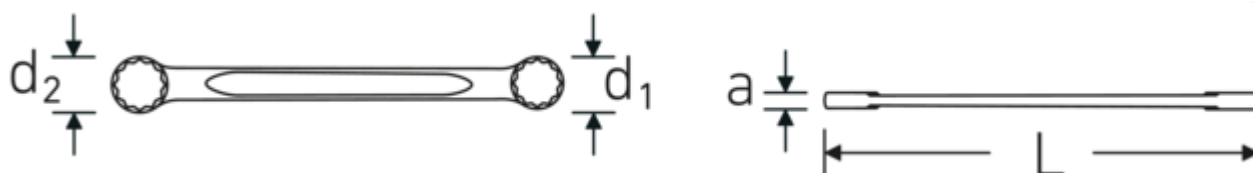

Dwustronne klucze oczkowe

StahlwilleSTABIL®21

Art. nr 41051415
GTIN 4018754021307
Modelka 21 14 x 15

Oznaczenie. Dwustronny klucz oczkowy Wi. 14 x 15 mm Dł.165mm

Właściwości. StahlwilleSTABIL®

- proste
- DIN 837/ISO 10103
- stal stopowa chromowa, chromowane

Zalety.

prosty

Rysunek techniczny.**Atrybuty techniczne.**

a	7,5 mm
Profil wyjściowy	Nasadka podwójna sześciokątna AS-drive
d1	21 mm
d2	22,5 mm

Dane logistyczne.

Głębokość mm (IFS)	168
Szerokość mm (IFS)	22
Wysokość mm (IFS)	8
Długość (w opakowaniu, mm)	168

DIN	DIN 837 / ISO 10103	Szerokość (w opakowaniu, mm)	80
Długość mm (L)	165 mm	Wysokość (w opakowaniu, mm)	23
Szerokość w poprzek mieszkań 1 [mm]	14 mm	Objętość (w opakowaniu, dm³)	0.30912 dm ³
Szerokość w poprzek mieszkań 2 [mm]	15 mm	Art. nr	41051415
		Waga (brutto, kg)	0,550
		Waga PAP (kg)	0,000
		Waga PVC (kg)	0,009
		GTIN	4018754021307
		Kraj pochodzenia	GERMANY
		Region pochodzenia	Nordrhein-Westfalen
		WEEE/ElektroG	nicht ear-pflichtig
		Nr taryfy celnej	82041100
		Standard pakowania	10
		Waga (g)	55 g

Variants.

Art. nr	Nr artykułu (ERP)	Oznaczenie	GTIN
41050607	21 6 x 7	Dwustronny klucz oczkowy Wi. 6 x 7 mm Dł.100mm	4018754021222
41050809	21 8 x 9	Dwustronny klucz oczkowy Wi. 8 x 9 mm Dł.115mm	4018754021239
41050810	21 8 x 10	Dwustronny klucz oczkowy Wi. 8 mm Dł.115mm	4018754021246
41051011	21 10 x 11	Dwustronny klucz oczkowy Wi. 10 x 11 mm Dł.130mm	4018754021253
41051213	21 12 x 13	Dwustronny klucz oczkowy Wi. 12 x 13 mm Dł.150mm	4018754021260
41051317	21 13 x 17	Dwustronny klucz oczkowy Wi. 13 x 17 mm Dł.165mm	4018754021291
41051415	21 14 x 15	Dwustronny klucz oczkowy Wi. 14 x 15 mm Dł.165mm	4018754021307
41051617	21 16 x 17	Dwustronny klucz oczkowy Wi. 16 x 17 mm Dł.170mm	4018754021314
41051719	21 17 x 19	Dwustronny klucz oczkowy Wi. 17 x 19 mm Dł.185mm	4018754021338
41051819	21 18 x 19	Dwustronny klucz oczkowy Wi. 18 x 19 mm Dł.185mm	4018754021345
41051821	21 18 x 21	Dwustronny klucz oczkowy Wi. 18 x 21 mm Dł.210mm	4018754021352