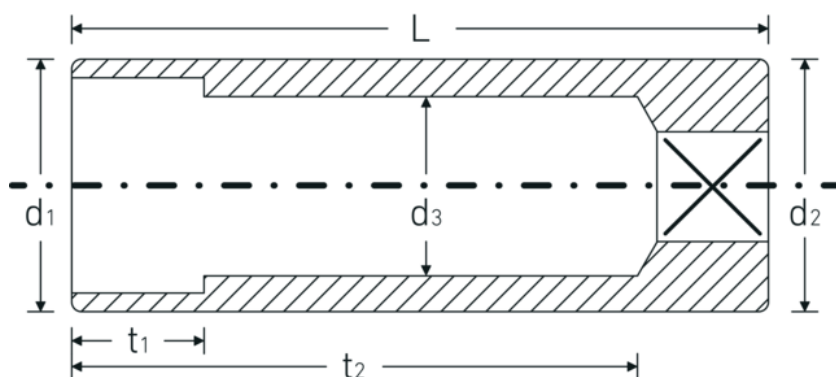

Bocas de llave de vaso

40aDL

Núm. art. **01640024**
GTIN **4018754001705**
Modelo **40 ADL 3/8**

Designación. 1/4 " Juego de bocas de llaves de vaso SW 3/8" Long.50mm

Descripción.

- largas
- ASME B 107.1, Fed. Spec. GGG-W-641, SAE AS 954-E
- HPQ®-Acero de altas características, cromadas

Ventajas.

largo

Tecnologías y prestaciones.

Dibujo técnico.

Atributos técnicos.

Perfil de salida	Hexágono doble AS-drive
Accionamiento cuadrado interior (pulgadas)	1/4 "
d1	13,7 mm
d2	13,7 mm
d3	8,3 mm
Longitud mm (L)	50 mm
Anchura de los planos [pulgadas]	3/8 "
t1	9 mm
t2	39,7 mm

Datos logísticos.

Profundidad mm (IFS)	50
Anchura mm (IFS)	14
Altura mm (IFS)	14
Longitud (empaquetada, mm)	100
Anchura (empaquetada, mm)	90
Altura en pulgadas	15
Volumen (envasado, dm3)	0.135 dm3
Núm. art.	01640024
Peso (bruto, kg)	0,169
Peso PAP (kg)	0,000
Peso PVC (kg)	0,003
GTIN	4018754001705
País de origen	GERMANY
Región de origen	Nordrhein-Westfalen
RAEE/Ley eléctrica	nicht ear-pflichtig
Arancel de aduanas núm.	82042000
Norma de embalaje	5
Peso	33 g

Variantes.

Núm. art.	Nº de modelo (ERP)	Designación	GTIN
01640010	40ADL 5/32	1/4 " Juego de bocas de llaves de vaso SW 5/32" Long.50mm	4018754173600
01640012	40 ADL 3/16	1/4 " Juego de bocas de llaves de vaso SW 3/16" Long.50mm	4018754001644