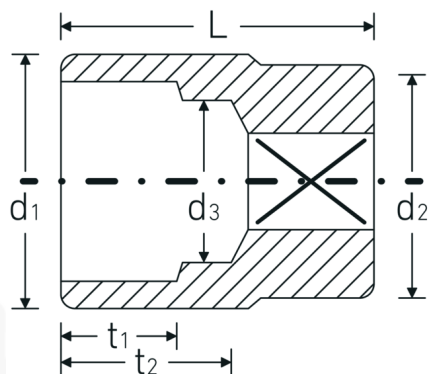

Doppen 1", metrisch

60

Artikelnr. **06010075**
GTIN **4018754009985**
Model **60 75**

Aanwijzing. 1 " Dop M. 75mm L.115mm

Eigenschappen.

- DIN 3124
- Chrome-Alloy-Steel, verchromd

Voordelen.

DIN 3124

Technische tekening.

Technische kenmerken.

Uitvoerprofiel Zeskant

Logistieke gegevens.

Diepte mm (IFS) 116
Breedte mm (IFS) 101

Aandrijving vierkant binnen (inch)	1 "	Hoogte mm (IFS)	101
d1	101 mm	Lengte (verpakt, mm)	117
d2	60 mm	Breedte (verpakt, mm)	102
d3	68 mm	Hoogte (verpakt, mm)	102
DIN	DIN 3124	Volume (verpakt, dm3)	1.217268 dm3
Lengte mm (L)	115 mm	Artikelnr.	06010075
Sleutelplaatdikte [mm]	75 mm	Gewicht (bruto, KG)	2,525
t1	45 mm	Gewicht PAP (KG)	0,000
t2	78,5 mm	Gewicht PVC (KG)	0,000
		GTIN	4018754009985
		Land van oorsprong	GERMANY
		Regio van oorsprong	Nordrhein-Westfalen
		WEEE/ElektroG	nicht ear-pflichtig
		Douanetarief nr.	82042000
		Verpakkingsstandaard	1
		Gewicht (g)	2525 g

Varianten.

Artikelnr.	Modelnr. (ERP)	Beschrijving	GTIN
06010065	60 65	1 " Dop M. 65mm L.105mm	4018754009961
06010070	60 70	1 " Dop M. 70mm L.110mm	4018754009978
06010075	60 75	1 " Dop M. 75mm L.115mm	4018754009985
06010080	60 80	1 " Dop M. 80mm L.120mm	4018754009992