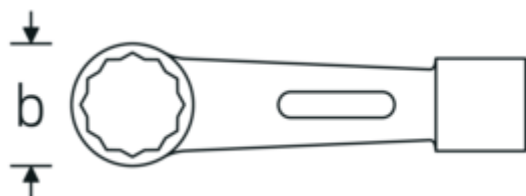

Schlagringschlüssel

8

Art.-Nr. 42010105

GTIN 4018754023356

Modell 8 105

Bezeichnung.

Schlagringschlüssel SW 105 mm L.460mm

Eigenschaften.

StahlwilleSTABIL®

- mit Doppelsechskant
- Chrome Alloy Steel, grün lackiert

Technische Zeichnung.

Technische Attribute.

a	73 mm
Breite mm (b)	146 mm
Länge mm (L)	460 mm
Legierung	Chrome Alloy Steel

Logistikdaten.

Tiefe mm (IFS)	462
Breite mm (IFS)	145
Höhe mm (IFS)	75
Länge (verpackt, mm)	462

Oberfläche	grün lackiert	Breite (verpackt, mm)	145
Schlüsselweite 1 [mm]	105 mm	Höhe (verpackt, mm)	75
		Volumen (verpackt, dm3)	5.02425 dm3
		Art.-Nr.	42010105
		Gewicht (brutto, kg)	10,202
		Gewicht PAP (kg)	0,000
		Gewicht PVC (kg)	0,000
		GTIN	4018754023356
		Ursprungsland	GERMANY
		Ursprungsregion	Nordrhein-Westfalen
		WEEE/ElektroG	nicht ear-pflichtig
		Zolltarifnr.	82041100
		Packnorm	1
		Gewicht (g)	10202 g