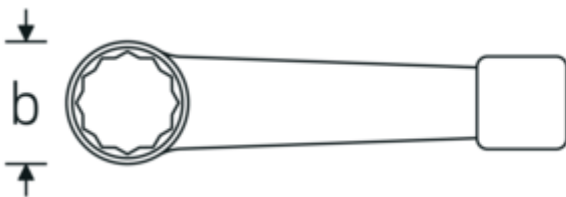

Ringslagsleutel, metrisch

4205

Artikelnr. **42050038**
GTIN **4018754024155**
Model **4205 38**

Aanwijzing. Ringslagsleutel M. 38mm L.205mm

Eigenschappen.

- DIN 7444
- gelegeerd staal, staalgrijs

Voordelen.

DIN 7444

Technische tekening.

Technische kenmerken.

| | |
|--------------------|----------|
| a | 19,5 mm |
| Breedte mm (b) | 60 mm |
| DIN | DIN 7444 |
| Lengte mm (L) | 205 mm |
| Flatbreedte 1 [mm] | 38 mm |