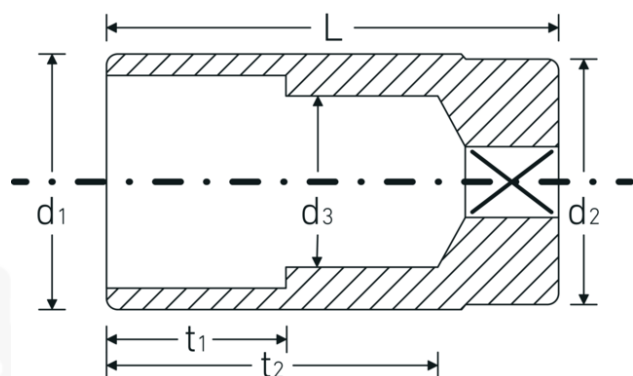

Bocas de llave de vaso

51

Núm. art. 03020015
GTIN 4018754005598
Modelo 51 15

Designación. 1/2 " Juego de bocas de llaves de vaso SW mm Long.83mm

Descripción.

- largas
- DIN 3124/ISO 2725-1, DIN EN 3710, DIN EN 3709, ASME B 107.5M
- HPQ®-Acero de altas características, cromadas

Ventajas.

largo

Dibujo técnico.

Atributos técnicos.

| | |
|--|--|
| Perfil de salida | Hexágono doble AS-drive |
| Accionamiento cuadrado interior (pulgadas) | 1/2 " |
| d1 | 21,2 mm |
| d2 | 22,7 mm |
| d3 | 14 mm |
| DIN | DIN 3124 / ISO 2725-1, DIN EN 3710, DIN EN 3709, ASME B 107.5M |
| Longitud mm (L) | 83 mm |
| Anchura de los planos [mm] | 15 mm |
| t1 | 35 mm |
| t2 | 64,9 mm |

Datos logísticos.

| | |
|----------------------------|---------------------|
| Profundidad mm (IFS) | 83 |
| Anchura mm (IFS) | 23 |
| Altura mm (IFS) | 23 |
| Longitud (empaquetada, mm) | 120 |
| Anchura (empaquetada, mm) | 85 |
| Altura en pulgadas | 48 |
| Volumen (envasado, dm3) | 0.4896 dm3 |
| Núm. art. | 03020015 |
| Peso (bruto, kg) | 1,240 |
| Peso PAP (kg) | 0,000 |
| Peso PVC (kg) | 0,008 |
| GTIN | 4018754005598 |
| País de origen | GERMANY |
| Región de origen | Nordrhein-Westfalen |
| RAEE/Ley eléctrica | nicht ear-pflichtig |
| Arancel de aduanas núm. | 82042000 |
| Norma de embalaje | 10 |
| Peso | 125 g |