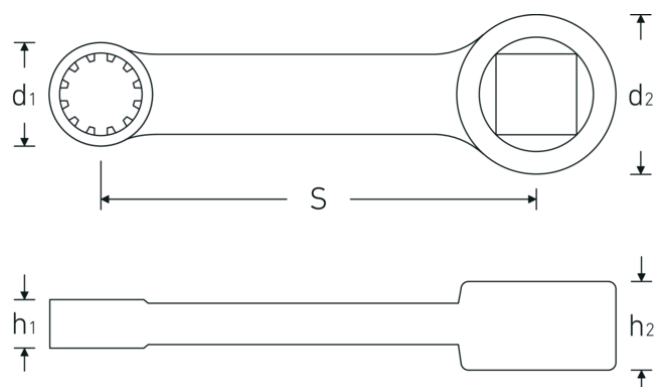

Adaptateur

447aSP

Réf. n° **02480016**
GTIN **4018754134762**
Modèle **447A SP 8 = 1/4**

Désignation.

Adaptateur 1/4" Carré intérieur 3/8"

Caractéristiques.

- pour vis Spline-Drive
- MS-33787, MIL-W-8982
- acier à hautes performances HPQ®, bruni
- Attention! Modification des valeurs de réglage de la clé dynamométrique en fonction des variations de la cote "S" <!-- (voir remarque page [170524]) -->

Avantages.

pour les vis extérieures spline-drive

Technologies et caractéristiques de performance.

Dessin technique.

Attributs techniques.

Carré intérieur [pouces]	3/8 "
d1	10,4 mm
d2	19 mm
Hauteur mm (h1)	6 mm
Hauteur mm (h2)	11 mm
S	50,8 mm
Ouverture [pouces]	1/4 "

Données logistiques.

Profondeur mm (IFS)	61
Largeur	15
Hauteur mm (IFS)	7
Longueur (emballé, mm)	71
Largeur (emballé, mm)	25
Hauteur (emballé, mm)	9
Volume (emballé, dm3)	0.015975 dm3
Réf. n°	02480016
Poids (brut, kg)	0,031
Poids PAP (kg)	0,000
Poids PVC (kg)	0,002
GTIN	4018754134762
Pays d'origine	GERMANY
Région d'origine	Nordrhein-Westfalen
WEEE/ElektroG	nicht ear-pflichtig
Position tarifaire	82042000
Emballage	1
Poids	27 g

02480020	447A SP 10 = 5/16	Adaptateur 5/16" Carré intérieur 3/8"	4018754133222
02480024	447A SP 12 = 3/8	Adaptateur 3/8" Carré intérieur 3/8"	4018754133239
02480028	447A SP 14 = 7/16	Adaptateur 7/16" Carré intérieur 3/8"	4018754133246
02480032	447A SP 16 = 1/2	Adaptateur 1/2" Carré intérieur 3/8"	4018754134779
02480034	447A SP 18 = 9/16	Adaptateur 9/16" Carré intérieur 3/8"	4018754134786
02480036	447A SP 20 = 5/8	Adaptateur 5/8" Carré intérieur 3/8"	4018754136445