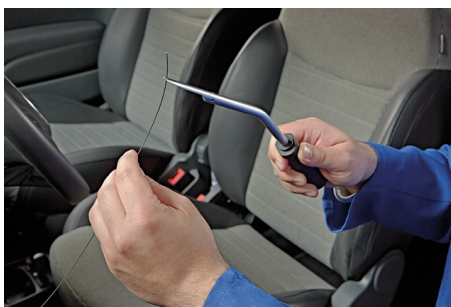

Ruitendemontageset VERITRAC

10350N

Artikelnr. **98742711**
GTIN **4018754084326**
Model **10350 N**

Aanwijzing.

Ruitendemontageset VERITRAC

Eigenschappen.

Inhoud:
1 T-greep
1 tegenhouder
1 rol speciale snijdraad (50 m)
2 zuignappen

Technische kenmerken.

Aantal gereedschappen 5 st.

Logistieke gegevens.

Diepte mm (IFS)	540
Breedte mm (IFS)	140
Hoogte mm (IFS)	120
Lengte (verpakt, mm)	600

Breedte (verpakt, mm)	160
Hoogte (verpakt, mm)	120
Volume (verpakt, dm3)	11.52 dm3
Artikelnr.	98742711
Gewicht (bruto, CG)	1,760
Gewicht PAP (CG)	0,000
Gewicht PVC (CG)	0,004
GTIN	4018754084326
Land van oorsprong	GERMANY
Regio van oorsprong	Nordrhein-Westfalen
WEEE/ElektroG	nicht ear-pflichtig
Douanetarief nr.	82055980
Verpakkingsstandaard	1
Gewicht (g)	1760 g