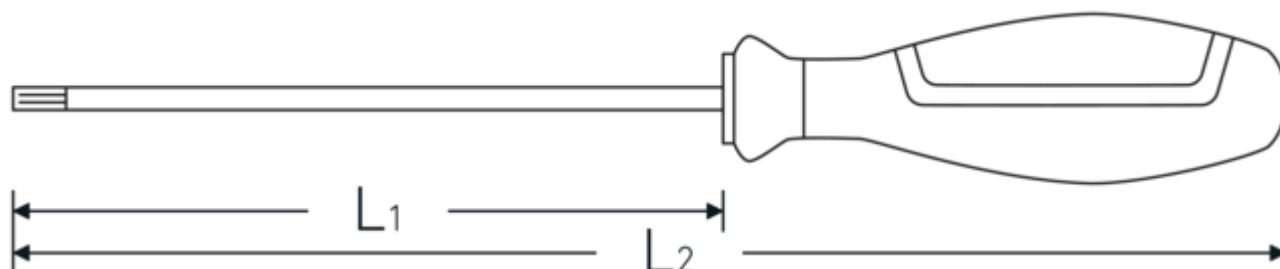

Avantages.

pour vis TORX® mâles

Points forts du produit.

SÛR.

Les lames sont fabriquées en acier allié au chrome de grande qualité, trempé en continu et fixé de manière inséparable dans le manche.

**ROBUSTE.**

Que ce soit en fente ou cruciforme – les pointes de lame rugueuses transmettent aussi de puissants couples sur les vis – avec précision et sécurité.

Dessin technique.**Attributs techniques.**

Empreinte	TORX®
DIN	DIN EN 60900
Taille Profil de sortie	T10
L1	60 mm
L2	145 mm

Données logistiques.

Profondeur mm (IFS)	150
Largeur	20
Hauteur mm (IFS)	20
Longueur (emballé, mm)	180
Largeur (emballé, mm)	77
Hauteur (emballé, mm)	40
Volume (emballé, dm3)	0.5544 dm3
Réf. n°	46753010
Poids (brut, kg)	0,220
Poids PAP (kg)	0,043
Poids PVC (kg)	0,000
GTIN	4018754279142
Pays d'origine	GERMANY
Région d'origine	Nordrhein-Westfalen
WEEE/ElektroG	nicht ear-pflichtig
Position tarifaire	82054000
Emballage	10
Poids	22 g