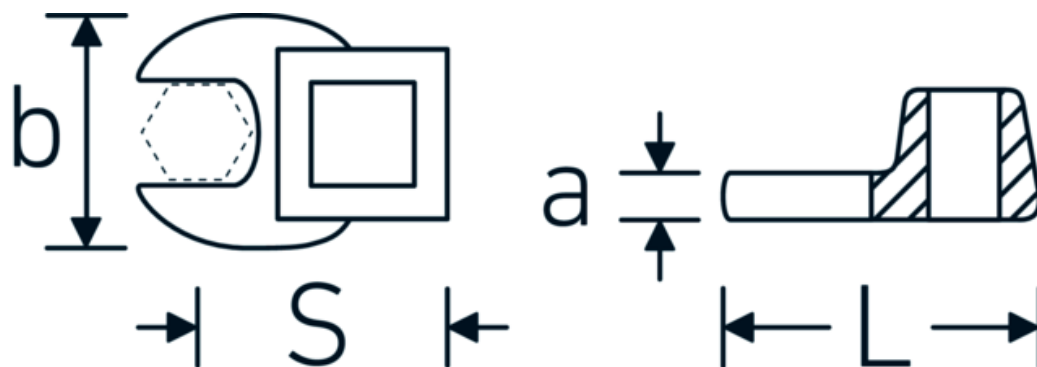

Disegno tecnico.

Attributi tecnici.

a	8 mm
Azionamento quadrato interno (pollici)	3/8 "
Larghezza mm (b)	50 mm
Lunghezza mm (L)	50 mm
S	28,5 mm

Dati logistici.

Profondità mm (IFS)	50
Larghezza mm (IFS)	49
Altezza mm (IFS)	18
Lunghezza (imballata, mm)	51
Larghezza (imballata, mm)	50
Altezza (imballata, mm)	19