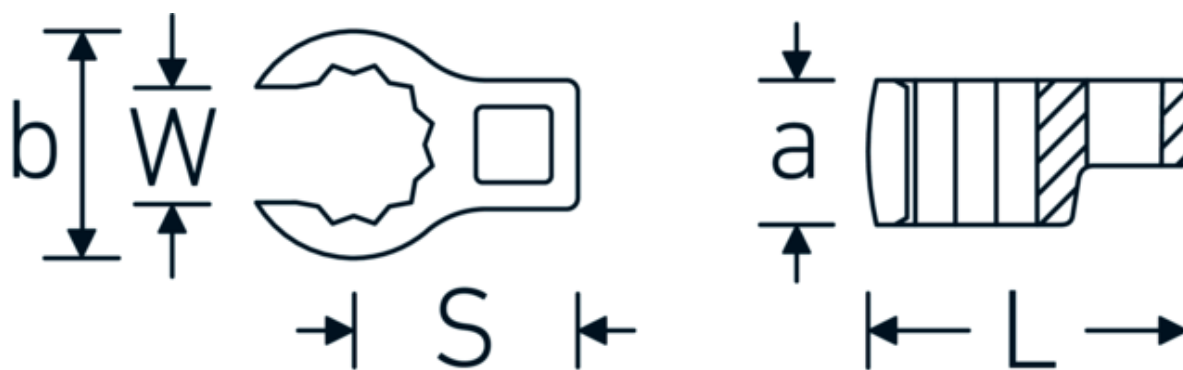

## Klucz pazurowy oczkowy otwarty CROW-RING

440a

Art. nr 01490028  
GTIN 4018754001460  
Modelka 440 A 7/16

**Oznaczenie.** 1/4 " Klucz CROW-RING Wi. 7/16" Dł.28mm

**Właściwości.**

- stal stopowa chromowa, chromowane
- Uwaga! Zmienione wartości nastawcze w kluczu dynamometrycznego

### Atrybuty techniczne.

a	13,5 mm
Kwadratowy napęd wewnętrzny (cal)	1/4 "
Szerokość mm (b)	18,2 mm
Długość mm (L)	28 mm
S	14 mm

03490068	440 A 1 3/4	1/2 " Klucz CROW-RING Wi. 1 3/4" Dł.75,6mm	4018754008520
03490069	440 A 1 13/16	1/2 " Klucz CROW-RING Wi. 1 13/16" Dł.77,7mm	4018754008537
03490072	440 A 2	1/2 " Klucz CROW-RING Wi. 2" Dł.83,2mm	4018754008544
03490076	440 A 2 1/4	1/2 " Klucz CROW-RING Wi. 2 1/4" Dł.91,2mm	4018754008551
03490077	440 A 2 5/16	1/2 " Klucz CROW-RING Wi. 2 5/16" Dł.93,3mm	4018754008568
03490078	440 A 2 3/8	1/2 " Klucz CROW-RING Wi. 2 3/8" Dł.95,2mm	4018754008575