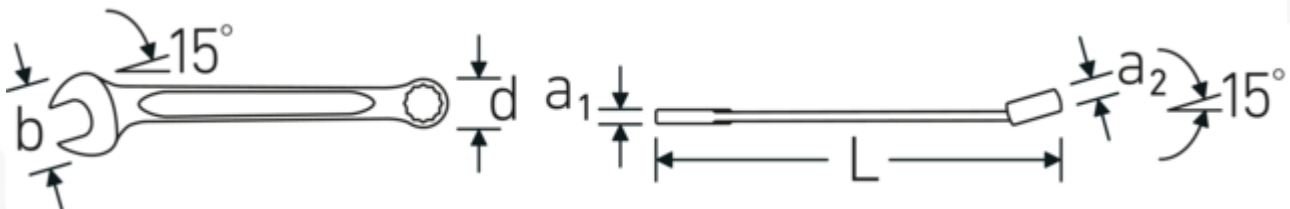

Voordelen.

Made in Germany - STAHLWILLE Ringsteeksleutel OPEN BOX, imperiaal , ringzijde 15 ° afgekant, lengte 235 mm, DIN 3113 Form A / ISO 7738 Form A, , 40484141

Speciale fabricage maakt dunwandige ringen mogelijk - perfect voor schroeven op moeilijk bereikbare plaatsen

Extreem belastbaar en duurzaam - sterker dan welke bout ook

Hoogwaardige, gripvaste oppervlaktetextuur - voor veilig werken, zelfs met vette handen

Technische tekening.

Technische kenmerken.

a1 7 mm
a2 13 mm

Logistieke gegevens.

Diepte mm (IFS) 235
Breedte mm (IFS) 45

Breedte mm (b)	45 mm	Hoogte mm (IFS)	13
d	29 mm	Lengte (verpakt, mm)	245
DIN	DIN 3113 Form A / ISO 7738 Form A	Breedte (verpakt, mm)	65
Lengte mm (L)	235 mm	Hoogte (verpakt, mm)	20
Positie bek	15 °	Volume (verpakt, dm3)	0.3185 dm3
Ringpositie	15 °	Artikelnr.	40484141
Breedte over vlakken 1 [inch]	25/32 "	Gewicht (bruto, CG)	0,875
Breedte over flats 2 [inch]	25/32 "	Gewicht PAP (CG)	0,000
		Gewicht PVC (CG)	0,012
		GTIN	4018754020218
		Land van oorsprong	GERMANY
		Regio van oorsprong	Nordrhein-Westfalen
		WEEE/ElektroG	nicht ear-pflichtig
		Douanetarief nr.	82041100
		Verpakkingsstandaard	5
		Gewicht (g)	175 g