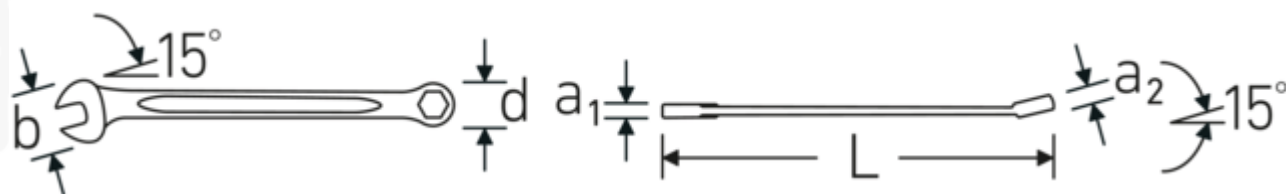

## Avantages.

Made in Germany - STAHlwILLE Clés mixtes OPEN BOX, métrique, côté de l'anneau 15 °en angle, longueur 75 mm, ISO 3318 , 40093232

Extrêmement résistante et durable - plus solide que n'importe quelle vis

## Attributs techniques.

a1	3 mm
a2	3,2 mm
Largeur mm (b)	10 mm
d	6,6 mm
DIN	ISO 3318
Longueur mm (L)	75 mm
Angle de la mâchoire	15 °
Ouverture 1 [mm]	3.2 mm
Position de l'anneau	15 °
Ouverture 2 [mm]	3.2 mm