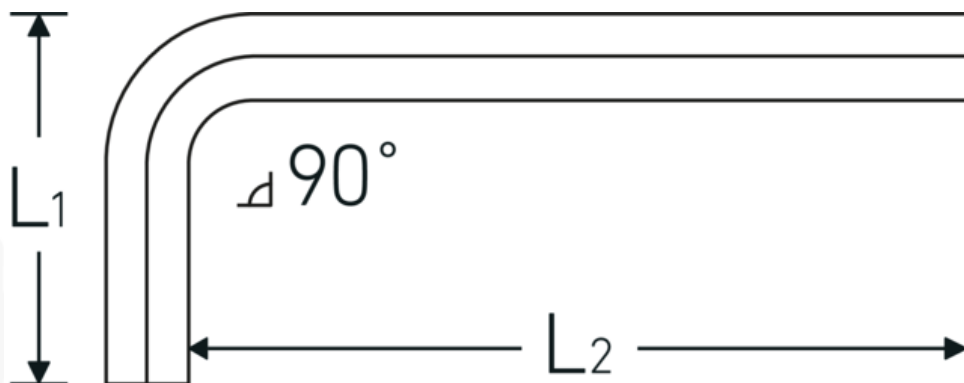

### Designazione.

Chiave esagonale piegata metrica Esagono di uscita 0,9mm L.11mm x 33mm

### Descrizione.

- DIN ISO 2936
- per viti a brugola esagonali
- cromo vanadio, nichelate
- 0,9 mm brunito

## Attributi tecnici.

<b>Profilo di uscita</b>	Esagonale
<b>Uscita esagono esterno (mm)</b>	0,9 mm
<b>DIN</b>	DIN ISO 2936
<b>L1</b>	11 mm
<b>L2</b>	33 mm