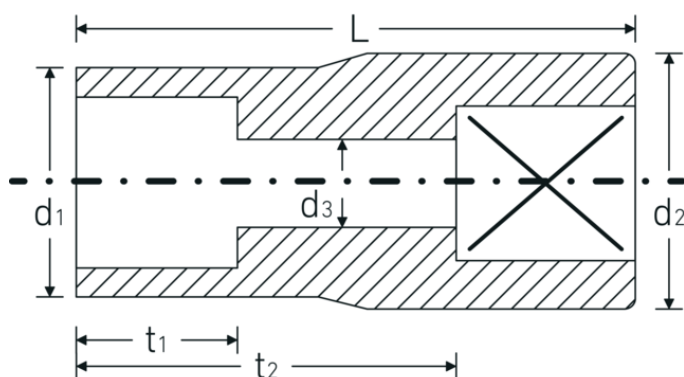

## Bocas de llave de vaso

**40TX**

Núm. art. **01270004**  
GTIN **4018754000937**  
Modelo **40 TX E 4**

**Designación.** 1/4 " Juego de bocas de llaves de vaso Long.23mm

**Descripción.**

- para tornillos exteriores TORX®
- HPQ®-Acero de altas características, cromadas

## Atributos técnicos.

Perfil de salida	TORX®
Accionamiento cuadrado interior (pulgadas)	1/4 "
d1	5,6 mm
d2	10,7 mm
d3	2 mm
Tamaño Perfil de salida	E4
Longitud mm (L)	23 mm
t1	4,5 mm
t2	15 mm

## Datos logísticos.

Profundidad mm (IFS)	25
Anchura mm (IFS)	11
Altura mm (IFS)	11
Longitud (empaquetada, mm)	75
Anchura (empaquetada, mm)	50
Altura en pulgadas	11
Volumen (envasado, dm3)	0.04125 dm3
Núm. art.	01270004
Peso (bruto, kg)	0,083
Peso PAP (kg)	0,000
Peso PVC (kg)	0,002
GTIN	4018754000937
País de origen	GERMANY
Región de origen	Nordrhein-Westfalen
RAEE/Ley eléctrica	nicht ear-pflichtig
Arancel de aduanas núm.	82042000
Norma de embalaje	10
Peso	8 g