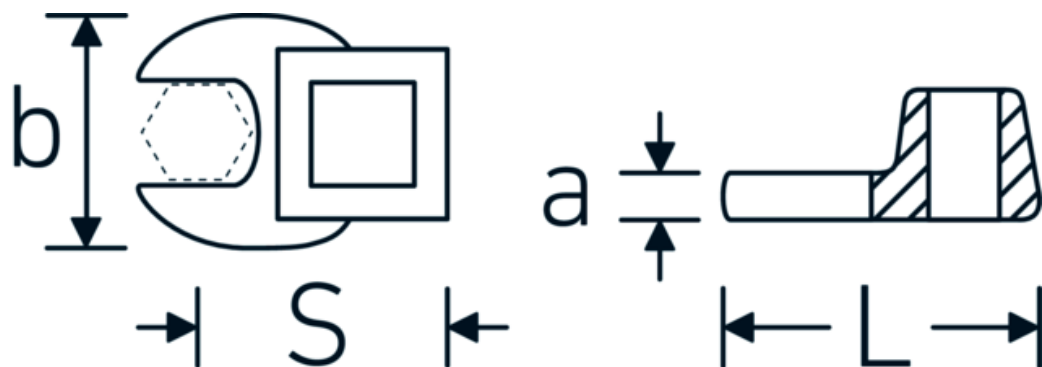

Chiavi CROW-FOOT

540a

Nr. art **03500078**
GTIN **4018754121366**
Modello **540 A 2 3/8**

Designazione. 1/2 " Chiave CROW-FOOT Mis. 2 3/8" Lar.81,5mm

Descrizione.

- Chrome-Alloy-Steel, cromate
- Attenzione! Modifica il valore impostato sulla chiave dinamometrica <!-- (vedi indicazioni pag. [170524]) -->

Disegno tecnico.

Attributi tecnici.

a	8 mm
Azionamento quadrato interno (pollici)	1/2 "
Larghezza mm (b)	96 mm
Lunghezza mm (L)	81,5 mm
S	51,3 mm

Dati logistici.

Profondità mm (IFS)	75
Larghezza mm (IFS)	87
Altezza mm (IFS)	18
Lunghezza (imballata, mm)	75
Larghezza (imballata, mm)	87
Altezza (imballata, mm)	18

Varianti.

N° Art.	Nr. modello (ERP)	Designazione	GTIN
01500024	540 A 3/8	1/4 " Chiave CROW-FOOT Mis. 3/8" Lar.25,5mm	4018754173839
02500028	540 A 7/16	3/8 " Chiave CROW-FOOT Mis. 7/16" Lar.32mm	4018754004621
02500032	540 A 1/2	3/8 " Chiave CROW-FOOT Mis. 1/2" Lar.34,3mm	4018754004638
02500034	540 A 9/16	3/8 " Chiave CROW-FOOT Mis. 9/16" Lar.37,7mm	4018754004645
02500036	540 A 5/8	3/8 " Chiave CROW-FOOT Mis. 5/8" Lar.37,7mm	4018754004652
02500038	540 A 11/16	3/8 " Chiave CROW-FOOT Mis. 11/16" Lar.42,5mm	4018754004669
02500040	540 A 3/4	3/8 " Chiave CROW-FOOT Mis. 3/4" Lar.42,5mm	4018754004676
02500042	540 A 13/16	3/8 " Chiave CROW-FOOT Mis. 13/16" Lar.42,3mm	4018754004683
02500044	540 A 7/8	3/8 " Chiave CROW-FOOT Mis. 7/8" Lar.44,5mm	4018754004690
02500048	540 A 1	3/8 " Chiave CROW-FOOT Mis. 1" Lar.47mm	4018754004706
02500050	540 A 1 1/16	3/8 " Chiave CROW-FOOT Mis. 1 1/16" Lar.47mm	4018754004713
02500052	540 A 1 1/8	3/8 " Chiave CROW-FOOT Mis. 1 1/8" Lar.50mm	4018754004720
02500054	540 A 1 3/16	3/8 " Chiave CROW-FOOT Mis. 1 3/16" Lar.50mm	4018754004737
02500056	540 A 1 1/4	3/8 " Chiave CROW-FOOT Mis. 1 1/4" Lar.53mm	4018754004744