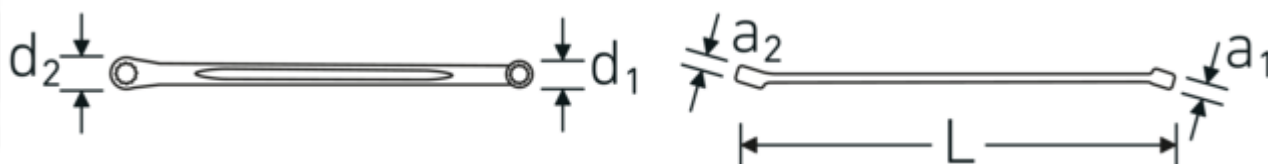

Chiavi poligonali doppie

220

Nr. art 41031314
GTIN 4018754140398
Modello 220 13 x 14

Designazione.

Chiave poligonale doppia Mis. 13 x 14 mm L.290mm

Descrizione.

- extra lunghe
- piegate 15°
- acciaio ad alte prestazioni HPQ®, cromate

Vantaggi.

extra lungo

Caratteristiche del prodotto.

Disegno tecnico.

Attributi tecnici.

a1	9,5 mm
a2	9,5 mm
Profilo di uscita	Doppio esagonale AS-drive
d1	18,7 mm
d2	20,7 mm
Lunghezza mm (L)	290 mm
Larghezza tra le piastre 1 [mm]	13 mm
Posizione dell'anello	15 °
Larghezza tra le piastre 2 [mm]	14 mm

Dati logistici.

Profondità mm (IFS)	290
Larghezza mm (IFS)	21
Altezza mm (IFS)	14
Lunghezza (imballata, mm)	310
Larghezza (imballata, mm)	90
Altezza (imballata, mm)	21
Volume (imballato, dm3)	0.5859 dm3
N° Art.	41031314
Peso (lordo, kg)	0,810
Peso PAP (kg)	0,000
Peso PVC (kg)	0,004
GTIN	4018754140398
Paese di origine	GERMANY
Regione di origine	Nordrhein-Westfalen
RAEE/Legge sull'elettricità	nicht ear-pflichtig
N. tariffa doganale	82041100
Standard di imballaggio	5
Peso [mm]	160 g